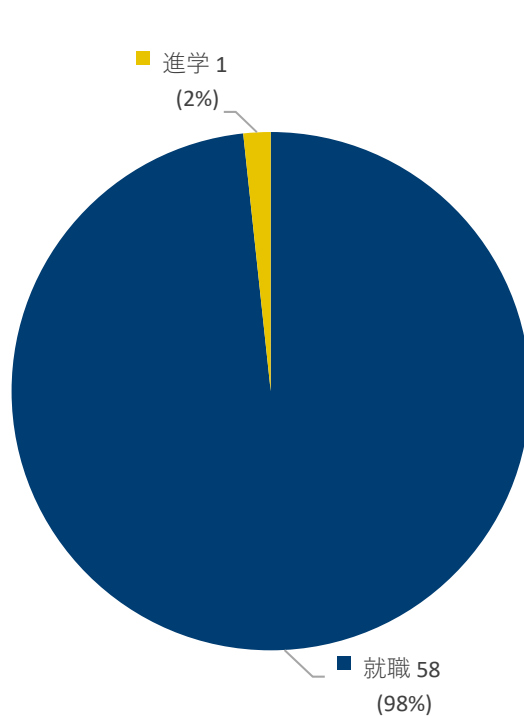

機械知能工学プログラム

2022年度修了生の就職状況
(修了生：59名／就職希望者58名／就職者58名)

進路状況 (59名)

産業別就職状況 (58名)