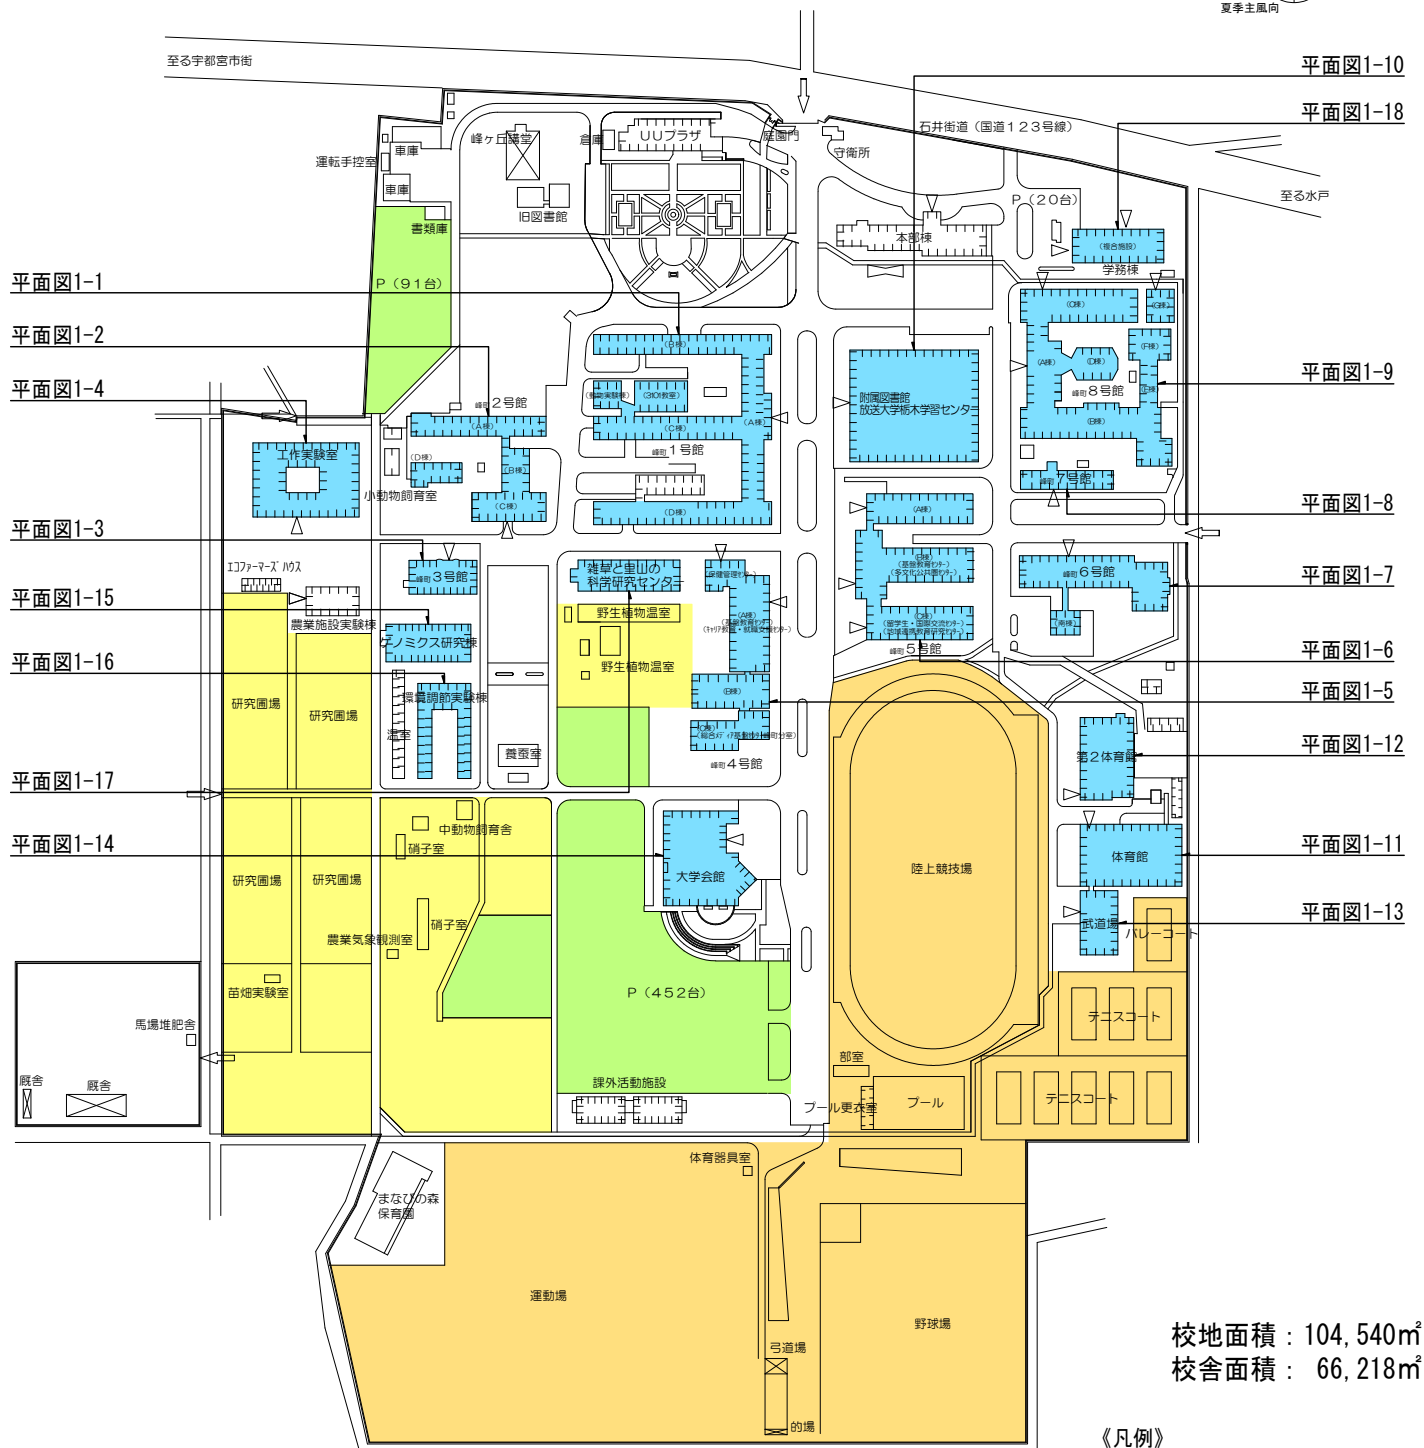

峰町団地 校舎・運動場等の配置図

校地面積 : 104,540㎡
校舎面積 : 66,218㎡

《凡例》

	共用で使用する校舎
	校舎等敷地
	運動場敷地
	駐車場
	寄宿舍・宿舎
	実験実習用地