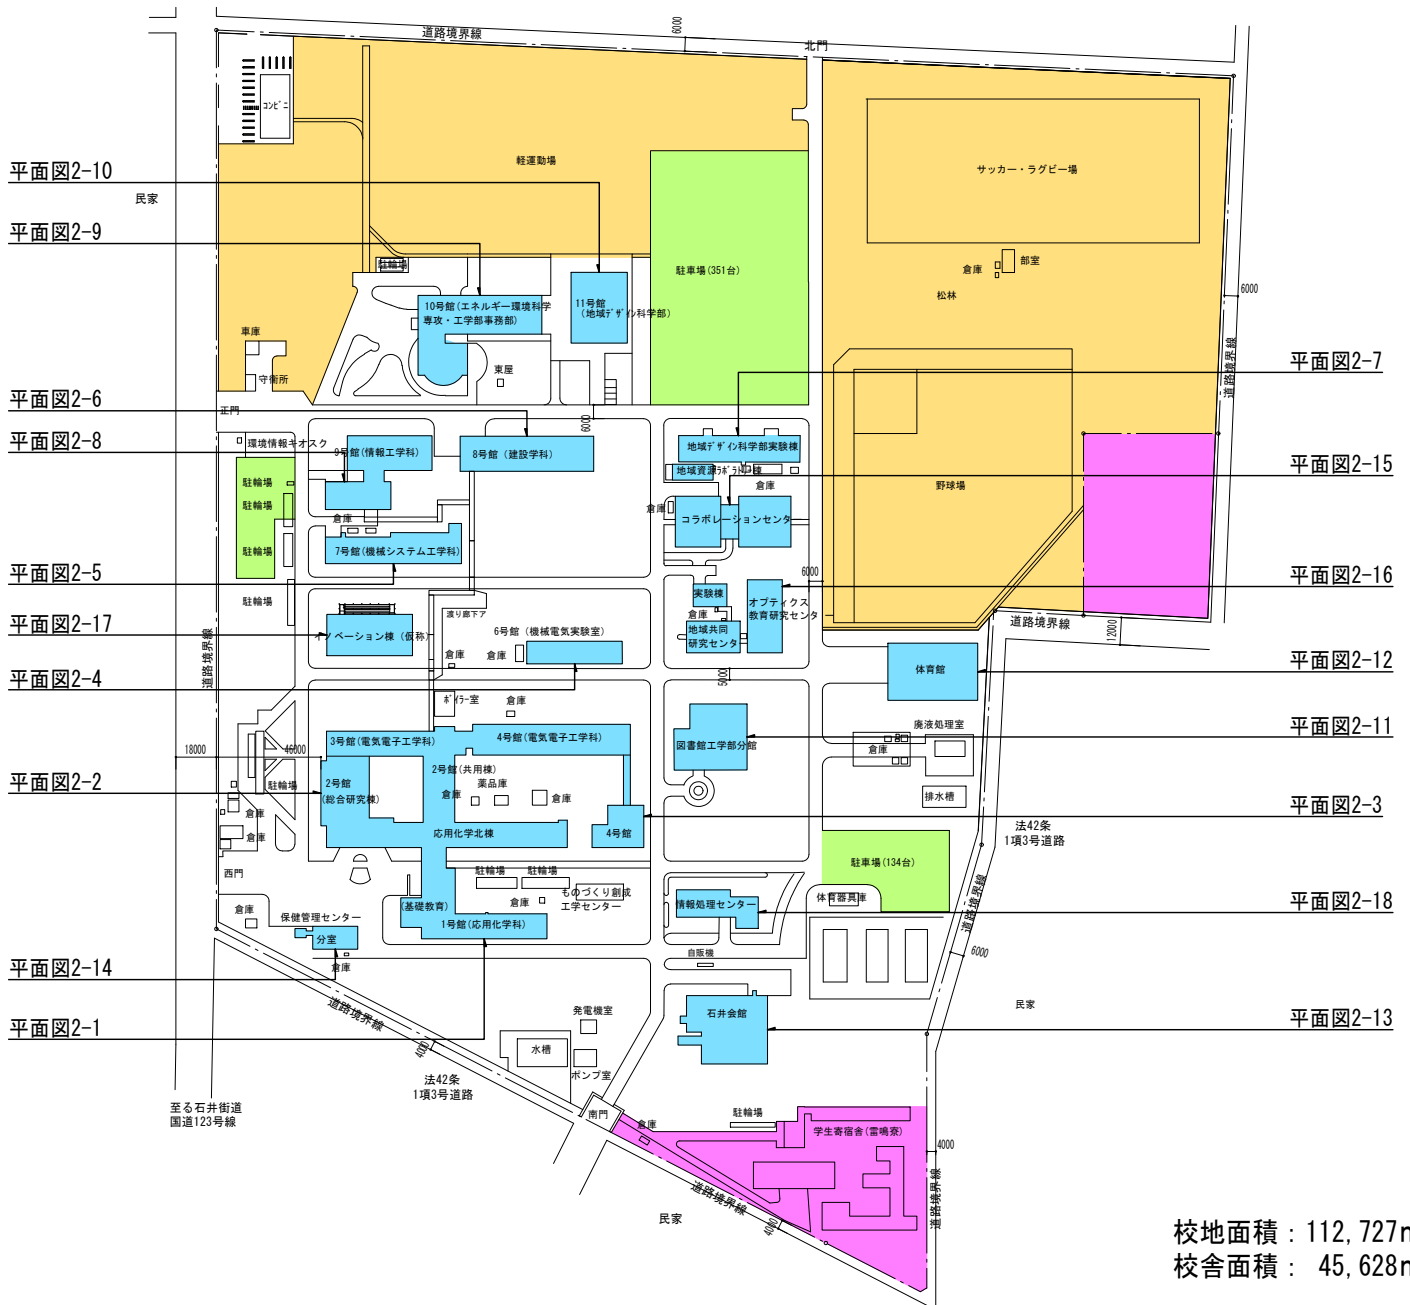

# 峰町団地 校舎・運動場等の配置図

校地面積 : 104,540㎡  
校舎面積 : 66,218㎡

《凡例》

<span style="display:inline-block; width:15px; height:15px; background-color:lightblue; border:1px solid black;"></span>	共用で使用する校舎
<span style="display:inline-block; width:15px; height:15px; background-color:lightgray; border:1px solid black;"></span>	校舎等敷地
<span style="display:inline-block; width:15px; height:15px; background-color:orange; border:1px solid black;"></span>	運動場敷地
<span style="display:inline-block; width:15px; height:15px; background-color:lightgreen; border:1px solid black;"></span>	駐車場
<span style="display:inline-block; width:15px; height:15px; background-color:yellow; border:1px solid black;"></span>	寄宿舍・宿舎
<span style="display:inline-block; width:15px; height:15px; background-color:yellow; border:1px solid black;"></span>	実験実習用地

# 陽東団地 校舎・運動場等の配置図

校地面積 : 112,727㎡  
校舎面積 : 45,628㎡