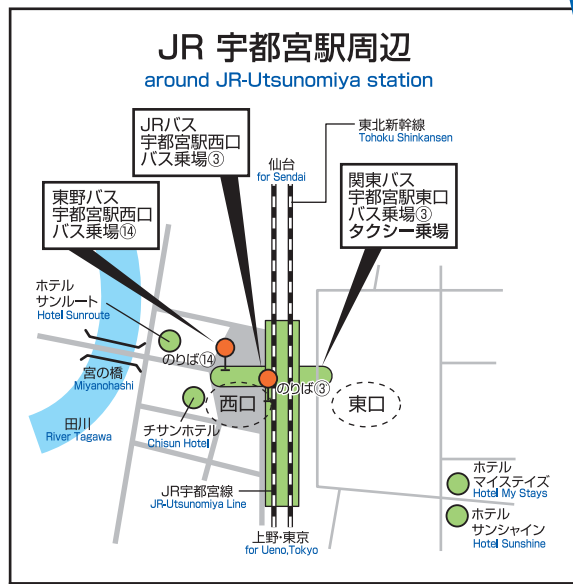

# 宇都宮大学 キャンパス位置図及び所在地一覧 ACCESS MAP

## 峰キャンパス (JR宇都宮駅から約2.2km)

- JRバス(祖母井、茂木、清原台団地、清原球場、ベルモール行など)  
JR宇都宮駅西口バス乗場③から乗車約15分「宇大前」下車
- 東野バス(真岡、益子、海星学院、清原球場、ベルモール行など)  
JR宇都宮駅西口バス乗場⑭から乗車約15分「宇大前」下車  
東武宇都宮駅バス乗場から乗車約25分「宇大前」下車
- 関東バス(宇大循環バス左回り)  
JR宇都宮駅東口バス乗場③から乗車約10分「宇都宮大学前」下車
- タクシー  
JR宇都宮駅東口乗場から約5分  
東武宇都宮駅西口乗場から約15分

## 陽東キャンパス (JR宇都宮駅から約4.2km)

- JRバス(祖母井、茂木、清原台団地、清原球場、ベルモール行など)  
JR宇都宮駅西口バス乗場③から乗車約20分「工学部前」下車
- 東野バス(真岡、益子、海星学院、清原球場、ベルモール行など)  
(注)「宇大前」經由宇都宮営業所行、平出工業団地循環、松下電器行を除く。  
JR宇都宮駅西口バス乗場⑭から乗車約20分「工学部前」下車  
東武宇都宮駅バス乗場から乗車約30分「工学部前」下車
- 関東バス(宇大循環バス右回り、左回り)  
JR宇都宮駅東口バス乗場③から乗車約15分「宇大工学部正門」下車
- タクシー  
JR宇都宮駅東口乗場から約10分  
東武宇都宮駅西口乗場から約20分

峰キャンパスと陽東キャンパスの距離 約2km  
移動時間・交通手段 徒歩 25分 自転車 10分 バス 5分