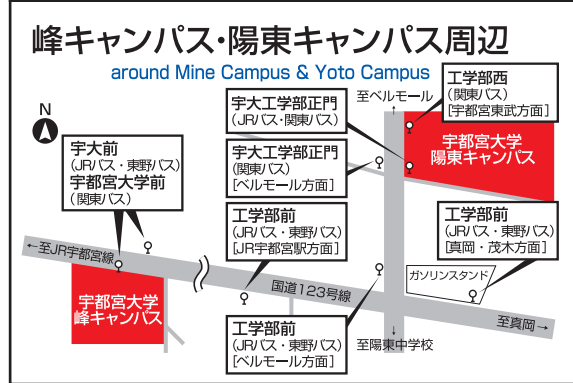

# 宇都宮大学 キャンパス位置図及び所在地一覧 ACCESS MAP

## 峰キャンパス (JR宇都宮駅から約2.2km)

- JRバス(祖母井、茂木、清原台団地、清原球場、ベルモール行など)  
JR宇都宮駅西口バス乗場③から乗車約15分「宇大前」下車
- 東野バス(真岡、益子、海星学院、清原球場、ベルモール行など)  
JR宇都宮駅西口バス乗場⑭から乗車約15分「宇大前」下車  
東武宇都宮駅バス乗場から乗車約25分「宇大前」下車
- 関東バス(宇大循環バス左回り)  
JR宇都宮駅東口バス乗場③から乗車約10分「宇都宮大学前」下車
- タクシー  
JR宇都宮駅東口乗場から約5分  
東武宇都宮駅西口乗場から約15分

## 陽東キャンパス (JR宇都宮駅から約4.2km)

- JRバス(祖母井、茂木、清原台団地、清原球場、ベルモール行など)  
JR宇都宮駅西口バス乗場③から乗車約20分「工学部前」下車
- 東野バス(真岡、益子、海星学院、清原球場、ベルモール行など)  
(注)「宇大前」經由宇都宮営業所行、平出工業団地循環、松下電器行を除く。  
JR宇都宮駅西口バス乗場⑭から乗車約20分「工学部前」下車  
東武宇都宮駅バス乗場から乗車約30分「工学部前」下車
- 関東バス(宇大循環バス右回り、左回り)  
JR宇都宮駅東口バス乗場③から乗車約15分「宇大工学部正門」下車
- タクシー  
JR宇都宮駅東口乗場から約10分  
東武宇都宮駅西口乗場から約20分