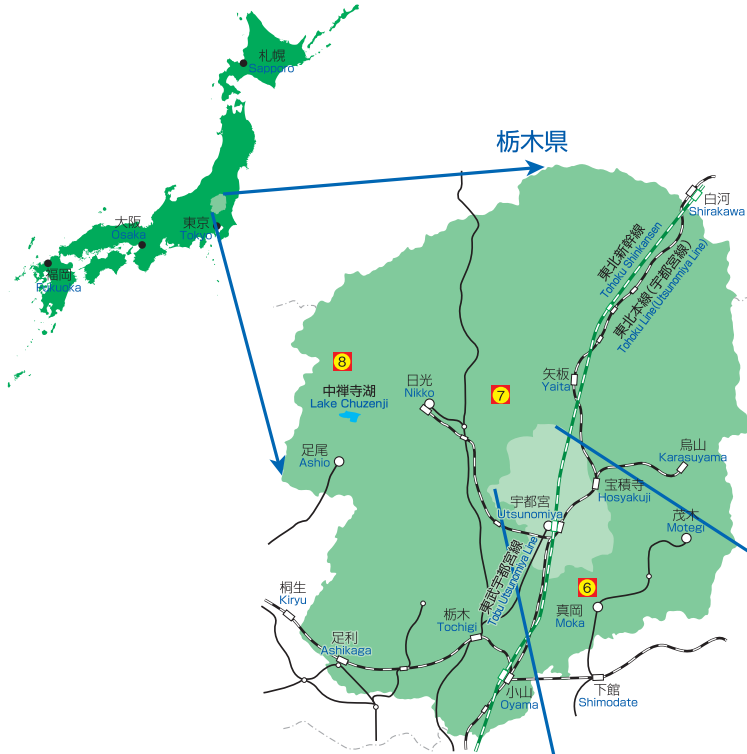

# 宇都宮大学 キャンパス位置図及び所在地一覧 ACCESS MAP

## 峰キャンパス (JR宇都宮駅から約2.2km)

- JRバス(祖母井、茂木、清原台団地、清原球場、ベルモール行など)  
JR宇都宮駅西口バス乗場③から乗車約15分「宇大前」下車
- 東野バス(真岡、益子、海星学院、清原球場、ベルモール行など)  
JR宇都宮駅西口バス乗場⑭から乗車約15分「宇大前」下車  
東武宇都宮駅バス乗場から乗車約25分「宇大前」下車
- 関東バス(宇大循環バス左回り)  
JR宇都宮駅東口バス乗場③から乗車約10分「宇都宮大学前」下車
- タクシー  
JR宇都宮駅東口乗場から約5分  
東武宇都宮駅西口乗場から約15分

## 陽東キャンパス (JR宇都宮駅から約4.2km)

- JRバス(祖母井、茂木、清原台団地、清原球場、ベルモール行など)  
JR宇都宮駅西口バス乗場③から乗車約20分「工学部前」下車
- 東野バス(真岡、益子、海星学院、清原球場、ベルモール行など)  
(注)「宇大前」經由宇都宮営業所行、平出工業団地循環、松下電器行を除く。  
JR宇都宮駅西口バス乗場⑭から乗車約20分「工学部前」下車  
東武宇都宮駅バス乗場から乗車約30分「工学部前」下車
- 関東バス(宇大循環バス右回り、左回り)  
JR宇都宮駅東口バス乗場③から乗車約15分「宇大工学部正門」下車
- タクシー  
JR宇都宮駅東口乗場から約10分  
東武宇都宮駅西口乗場から約20分

峰キャンパスと陽東キャンパスの距離 約2km  
移動時間・交通手段 徒歩 25分 自転車 10分 バス 5分