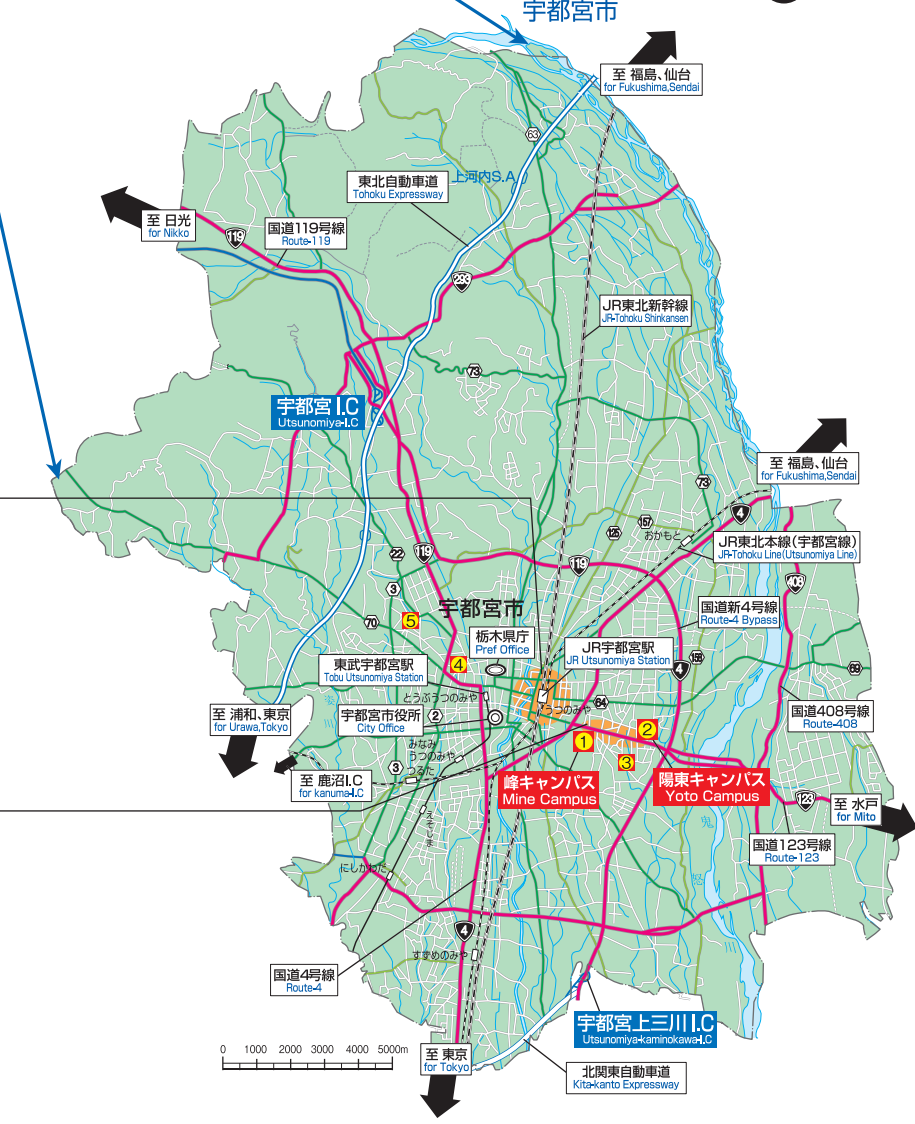

# 宇都宮大学 キャンパス位置図及び所在地一覧 ACCESS MAP

## 峰キャンパス (JR宇都宮駅から約2.2km)

- JRバス(祖母井、茂木、清原台団地、清原球場、ベルモール行など)  
JR宇都宮駅西口バス乗場③から乗車約15分「宇大前」下車
- 東野バス(真岡、益子、海星学院、清原球場、ベルモール行など)  
JR宇都宮駅西口バス乗場⑭から乗車約15分「宇大前」下車  
東武宇都宮駅バス乗場から乗車約25分「宇大前」下車
- 関東バス(宇大循環バス左回り)  
JR宇都宮駅東口バス乗場③から乗車約10分「宇都宮大学前」下車
- タクシー  
JR宇都宮駅東口乗場から約5分  
東武宇都宮駅西口乗場から約15分

## 陽東キャンパス (JR宇都宮駅から約4.2km)

- JRバス(祖母井、茂木、清原台団地、清原球場、ベルモール行など)  
JR宇都宮駅西口バス乗場③から乗車約20分「工学部前」下車
- 東野バス(真岡、益子、海星学院、清原球場、ベルモール行など)  
(注)「宇大前」經由宇都宮営業所行、平出工業団地循環、松下電器行を除く。  
JR宇都宮駅西口バス乗場⑭から乗車約20分「工学部前」下車  
東武宇都宮駅バス乗場から乗車約30分「工学部前」下車
- 関東バス(宇大循環バス右回り、左回り)  
JR宇都宮駅東口バス乗場③から乗車約15分「宇大工学部正門」下車
- タクシー  
JR宇都宮駅東口乗場から約10分  
東武宇都宮駅西口乗場から約20分

峰キャンパスと陽東キャンパスの距離 約2km  
移動時間・交通手段 徒歩 25分 自転車 10分 バス 5分