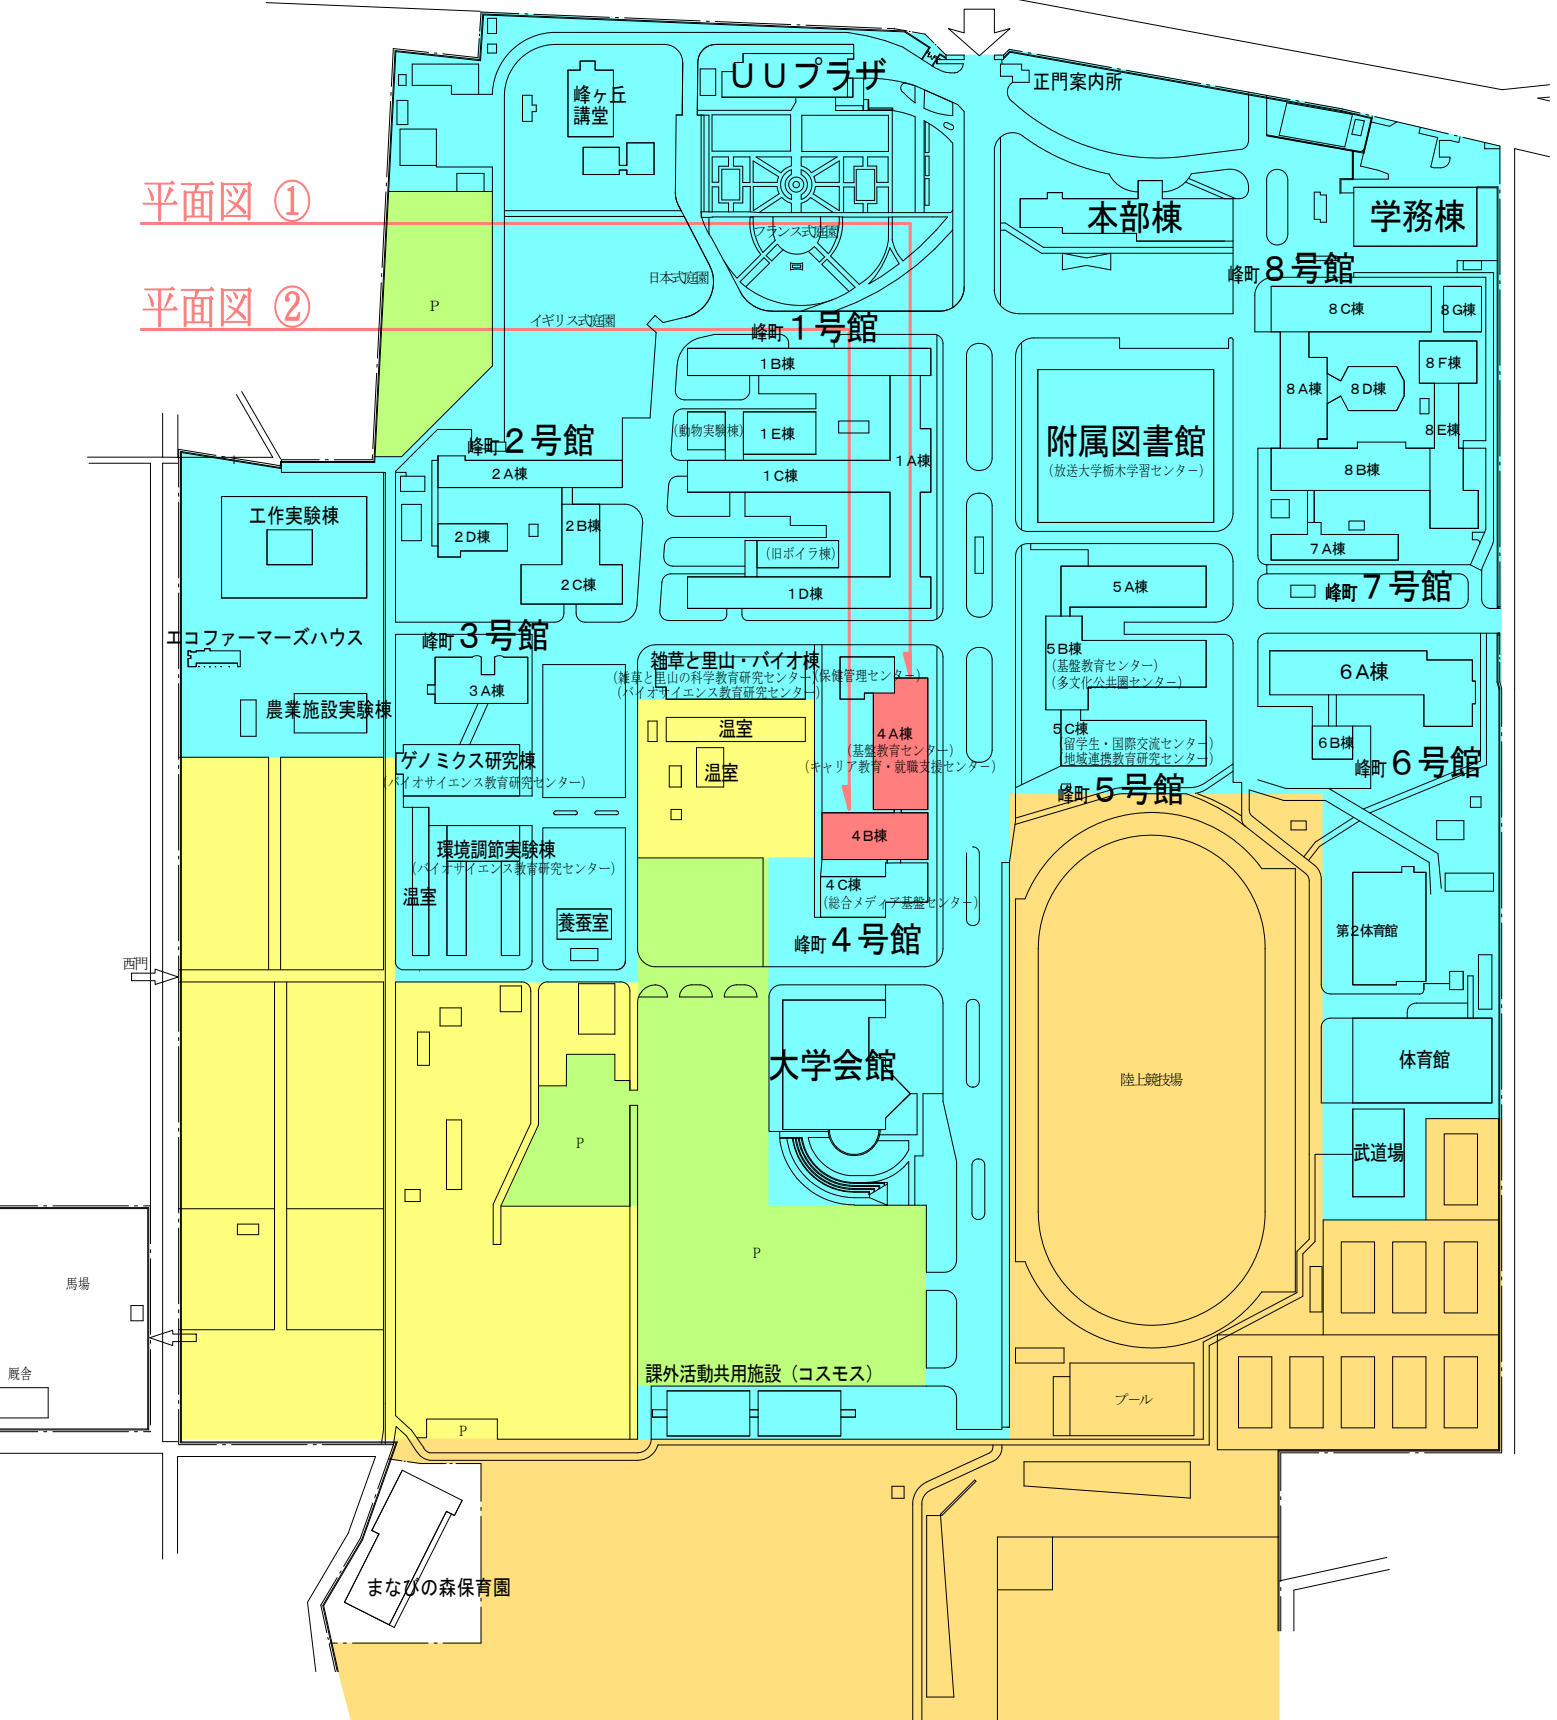

峰町キャンパス配置図

校地面積 104,540㎡
校舎面積 68,078㎡

平面図 ①

平面図 ②

縮尺 S=1/2,500

陽東キャンパス配置図

校地面積 112,727㎡
校舎面積 46,686㎡

平面図 ③

平面図 ④

平面図 ⑤

- : 屋外運動場用地
- : 寄宿舍・宿舍
- : 実験実習用地
- : 駐車場
- : 校地

縮尺 S=1/1,500