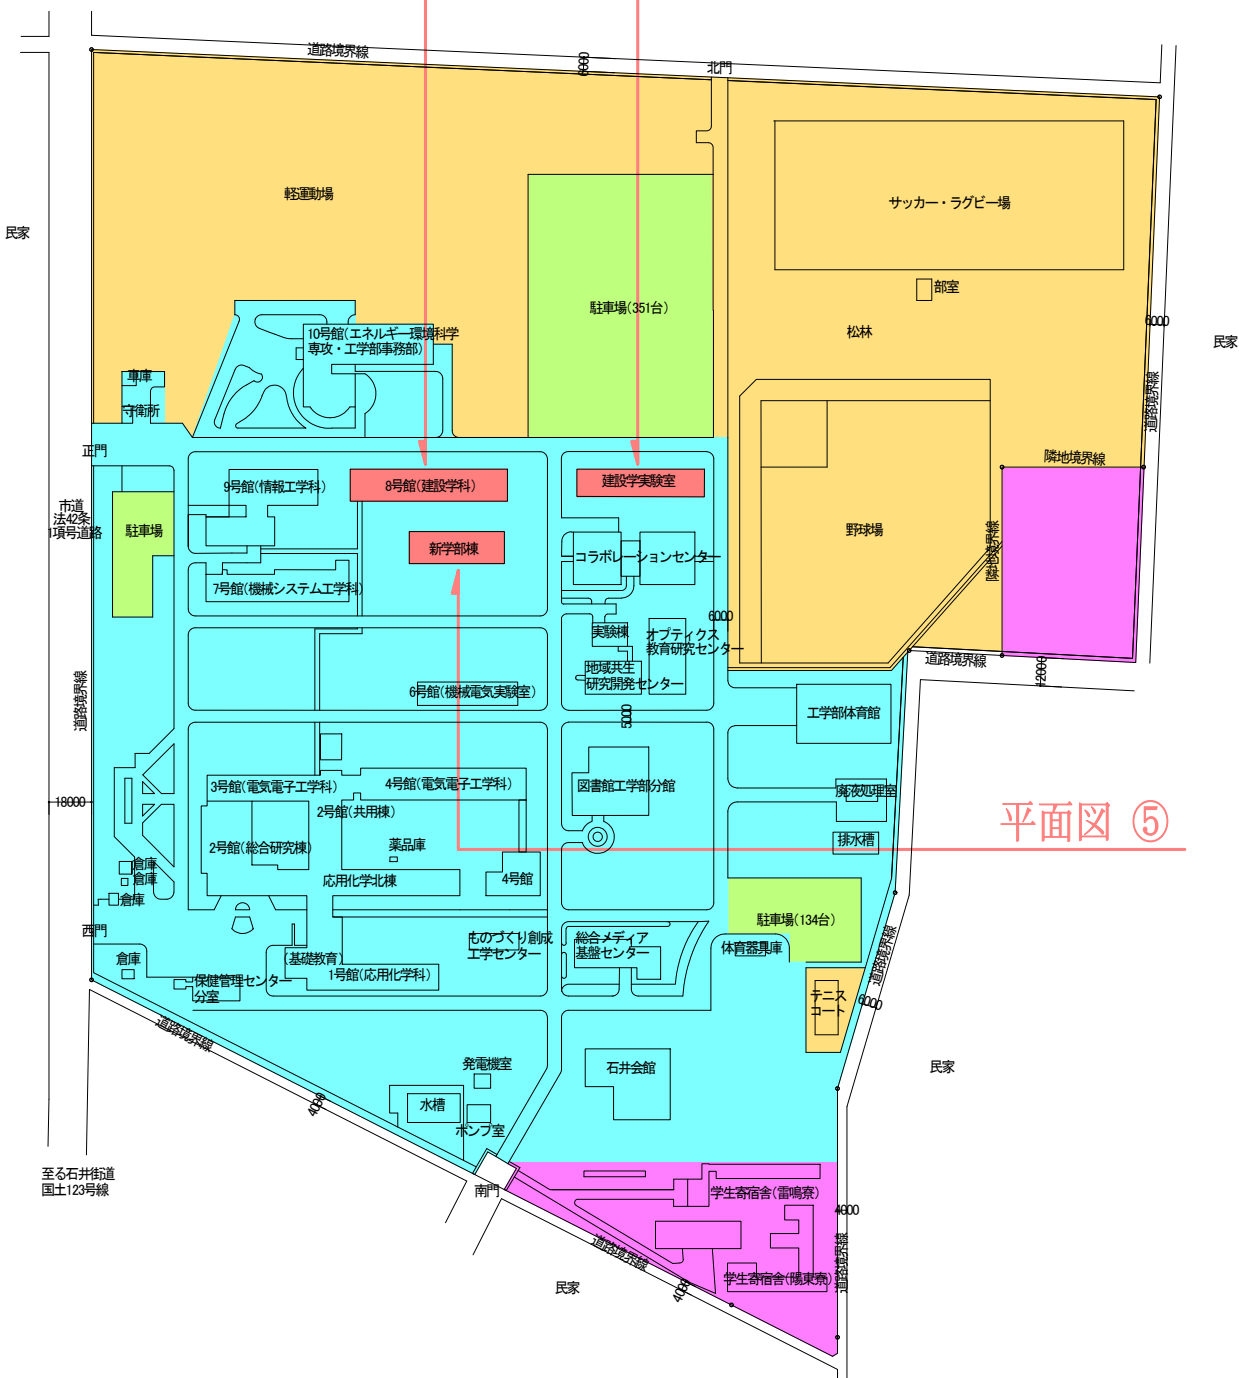

峰町キャンパス配置図

校地面積 104,540㎡
校舎面積 68,078㎡

平面図 ①

平面図 ②

縮尺 S=1/2,500

陽東キャンパス配置図

校地面積 112,727㎡
校舎面積 46,686㎡

平面図 ③

平面図 ④

平面図 ⑤

- : 屋外運動場用地
- : 寄宿舍・宿舍
- : 実験実習用地
- : 駐車場
- : 校地

縮尺 S=1/1,500