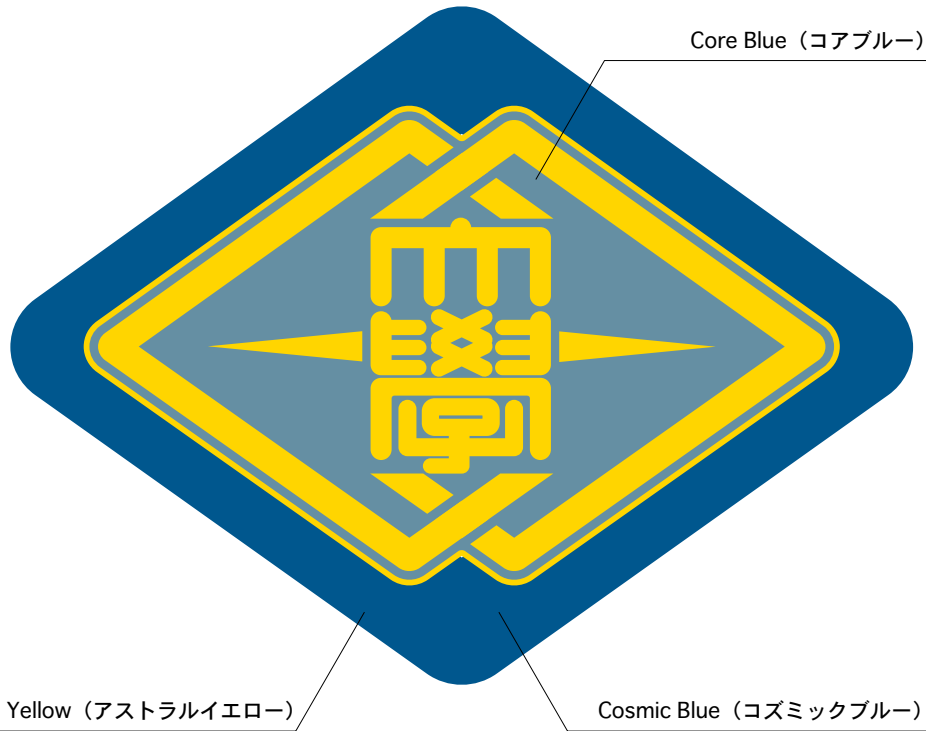

宇都宮大学 校章デザインマニュアル

UTSUNOMIYA UNIVERSITY Symbol Mark Design Manual

標準カラー

スミ1色

COLOR/Cosmic Blue
(コズミックブルー)
CMYK/C 100%, M 70%, Y 20%, K 0%
RGB/R 0%, G 87%, B 142%
特色/DIC 220

COLOR/Core Blue
(コアブルー)
CMYK/C 70%, M 40%, Y 30%, K 0%
RGB/R 100%, G 143%, B 162%
特色/DIC 432

COLOR/Astral Yellow
(アストラライエロー)
CMYK/C 0%, M 20%, Y 100%, K 0%
RGB/R 255%, G 213%, B 0%
特色/DIC 166

COLOR/Ultimate Black
(ウルティメイトブラック)
CMYK/C 0%, M 0%, Y 0%, K 100%
RGB/R 0%, G 0%, B 0%
特色/DIC 582

校章の使用方法に関するお問合せ先