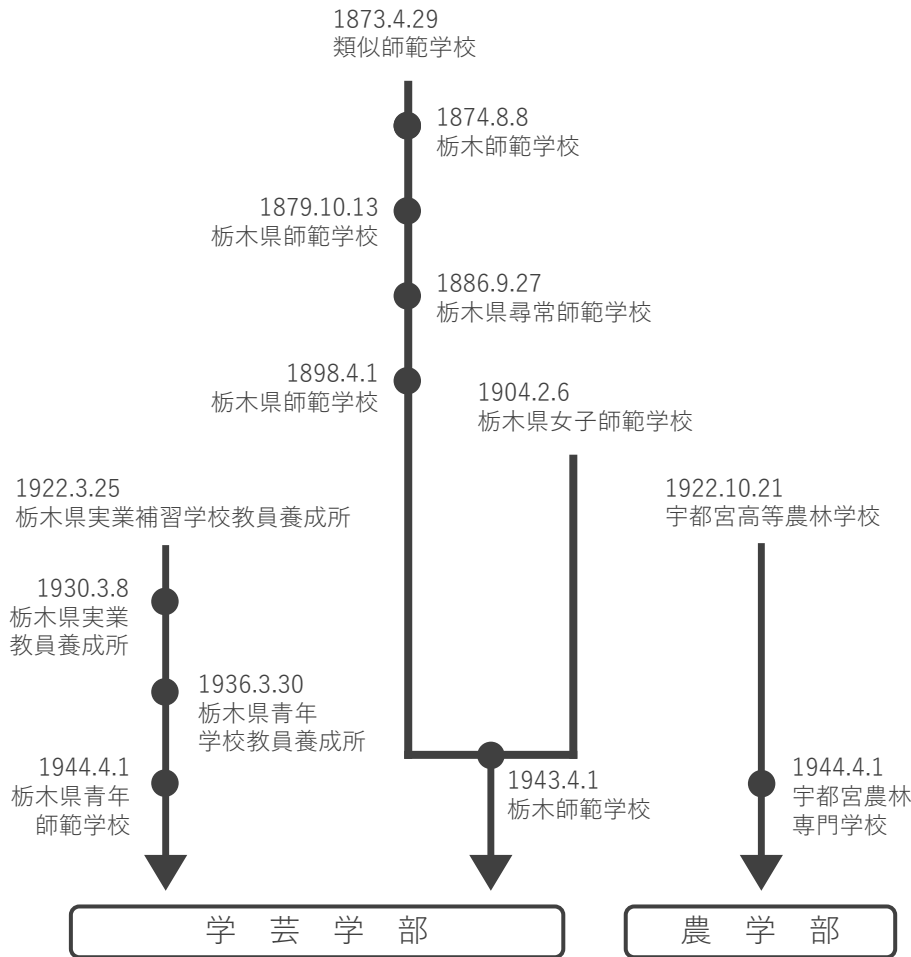

国立大学法人 宇都宮大学 (2004.4 国立大学法人化)

宇都宮大学

国立学校設置法（法律第150号）の施行に伴い、新制の宇都宮大学
 （栃木師範学校、栃木青年師範学校及び宇都宮農林専門学校
 （1951.3.31廃止）を包括）として1949年5月に発足

データサイエンス経営学部 (2024.4～)

データサイエンス経営学科

地域デザイン科学部 (2016.4～)

コミュニティデザイン学科
 建築都市デザイン学科
 社会基盤デザイン学科

国際学部 (1994.10～) 2017.4改組

国際学科

教養部
 (1968.4～1994.9)

共同教育学部 (2020.4～)

学校教育教員養成課程

学芸学部
 (1949.5～1966.3)
 教育学部
 (1966.4～2020.3)

工学部 (1964.4～) 2019.4改組

基盤工学科