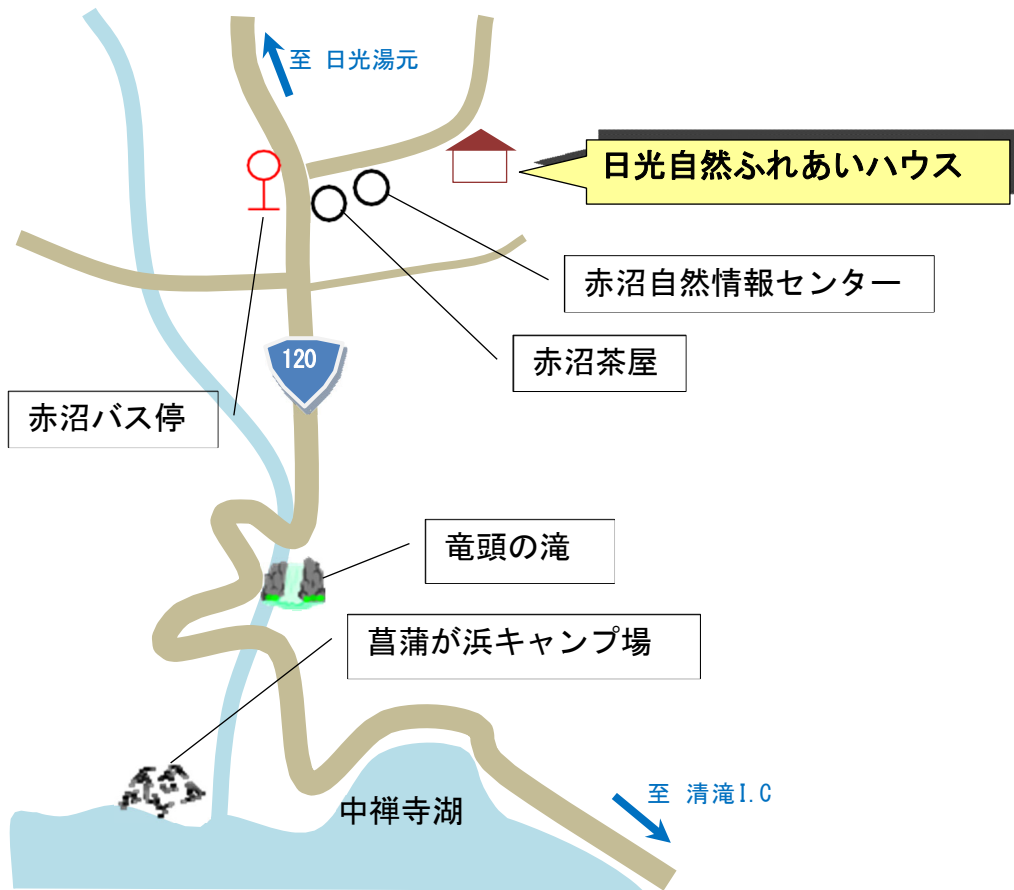

案内図・交通アクセス

住所：〒321-1661 栃木県日光市中宮祠 3 1 6 8
 (宇都宮大学農学部附属日光演習林内)

◆周辺略図

◆交通案内