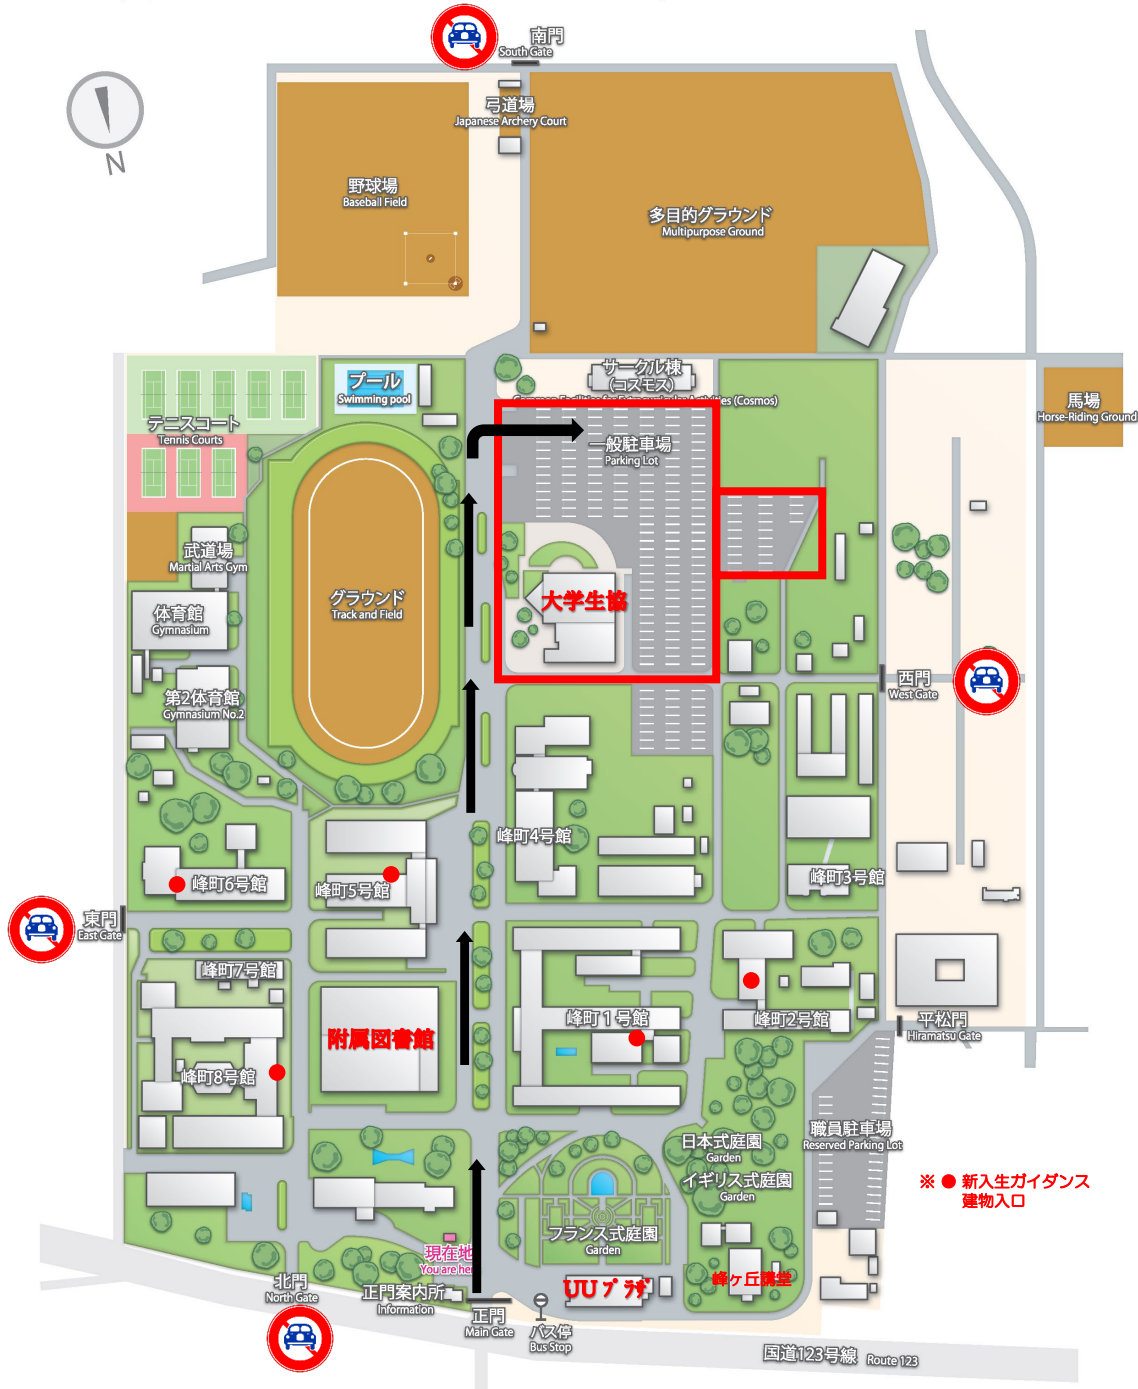

# 宇都宮大学キャンパスマップ(峰キャンパス)

## 保護者の皆様へ

### 【自動車でお越しの際について】

- ・自家用車でお越しの際は、正門からの入構となります。
- ・北門、東門、南門、西門からは自家用車で入構は出来ません。

### 【見学上の注意】

- ・当日は各所で新入生ガイダンスが実施されていますので、静かに見学してください。
- ・「大学生協」、「UU プラザ」、「峰ヶ丘講堂」、「附属図書館」は見学及びご利用が可能です。そのほかは原則として建物内への入館は出来ません。
- ・見学中に発生したゴミ等は、お持ち帰りください。
- ・当日(4/4)に限り、構内の駐車場を開放します。歩行者等に十分注意の上、ご利用ください。
- ・新入生ガイダンスに参加の学生と一緒に車でお越しの際は、キャンパス内一般駐車場をご利用ください。
- ・見学に際しての事故等については、本学は一切の責任を負いません。
- ・大学構内は、屋内外を問わず全面禁煙です。喫煙はご遠慮ください。