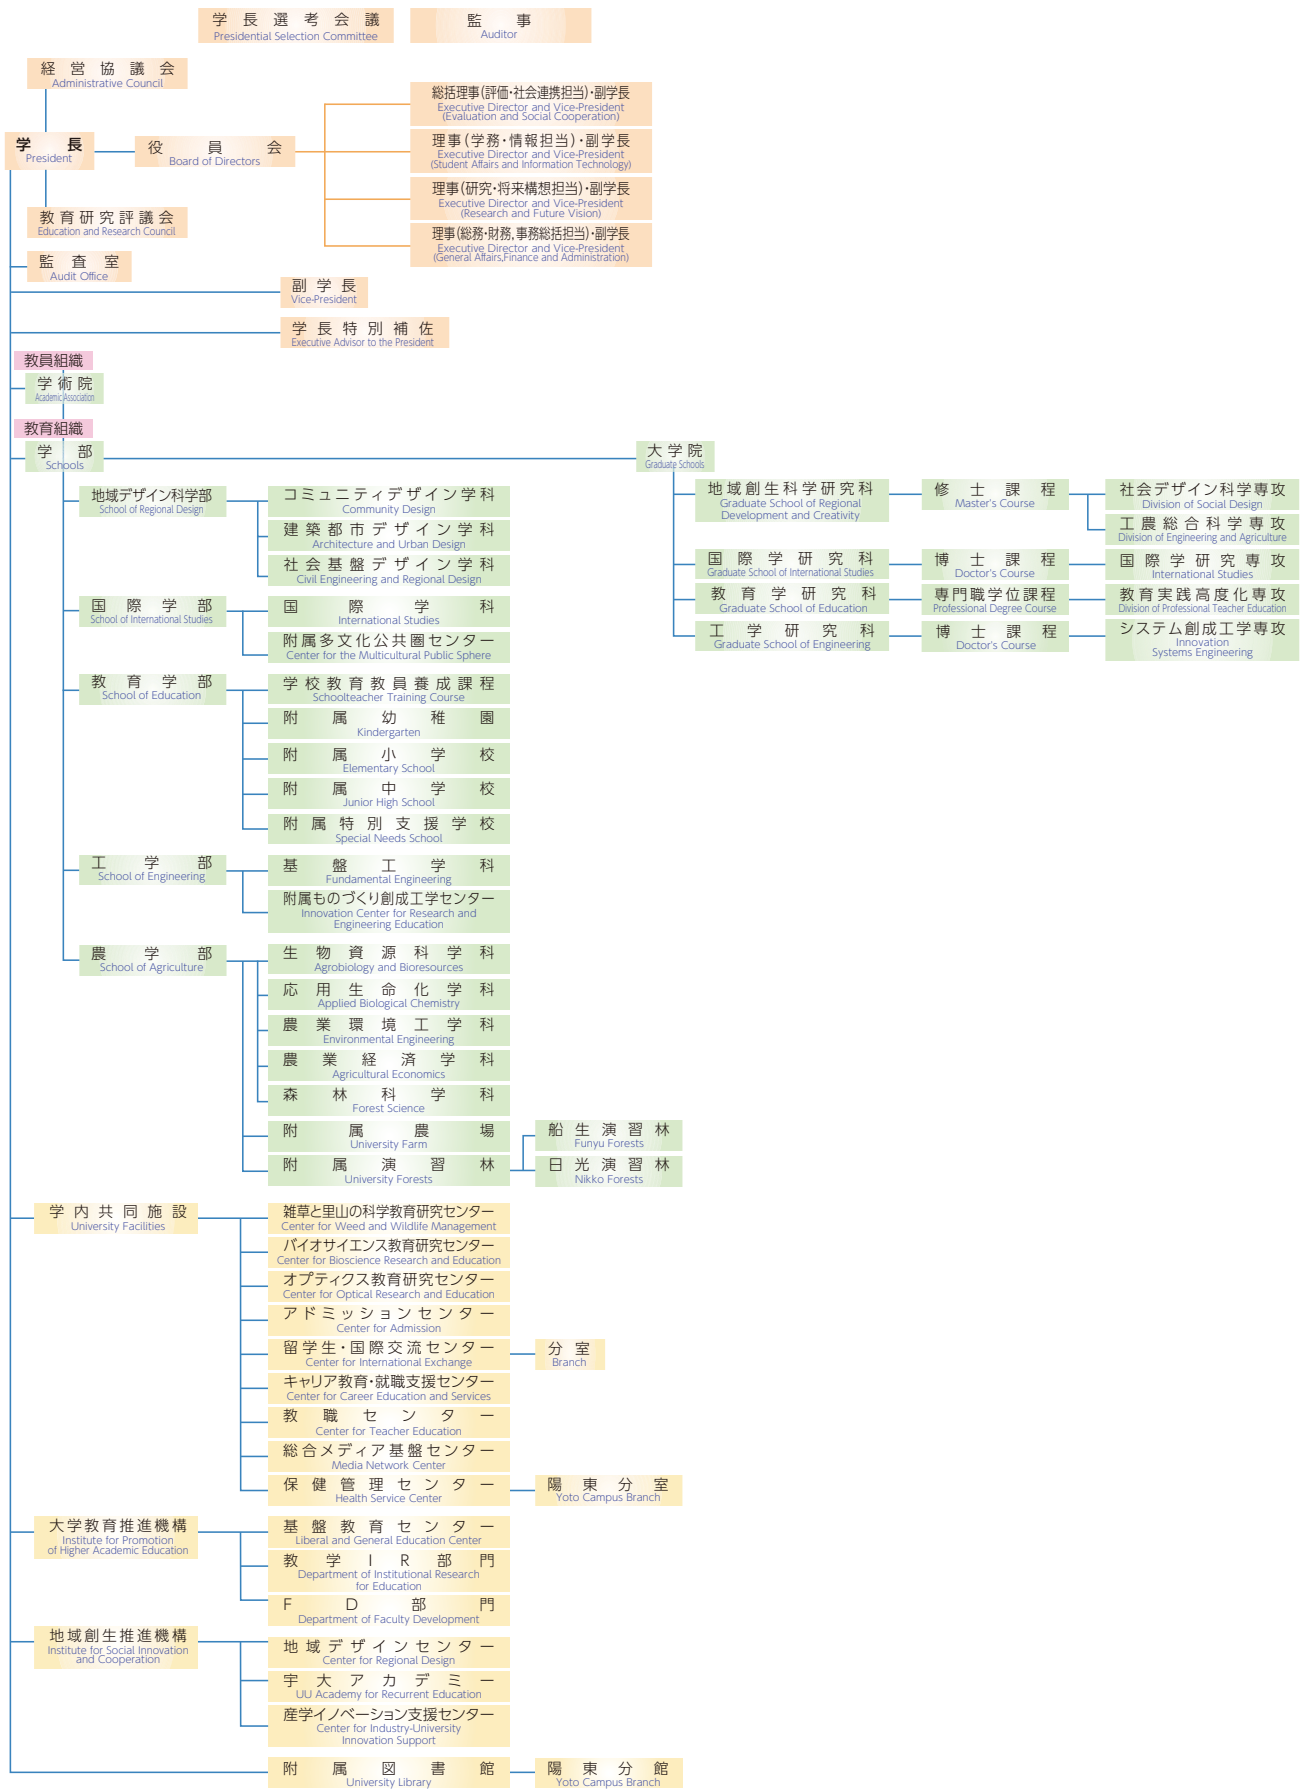

組織図

ORGANIZATION CHART

【事務組織等】
Administrative
Organization