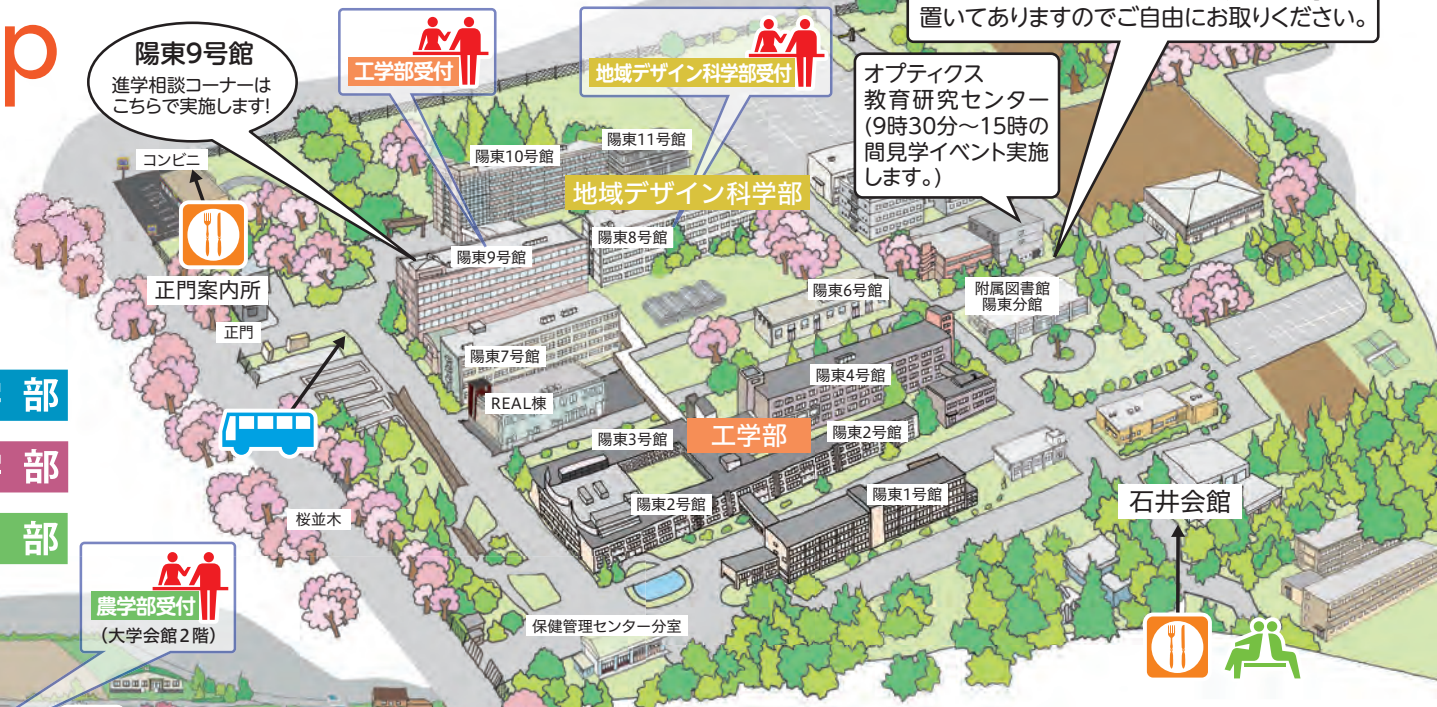

UTSUNOMIYA UNIVERSITY Campus map

生協食堂(大会館・石井会館)の利用は可能ですが、混雑が予想されますので、予めご了承ください。なお、お弁当類をご持参いただき、大学構内で食べていただくことも可能です。

※気分が悪くなった等、体調不良の時はスタッフにお声がけくださるか、保健管理センターへ直接お越しください。

峰キャンパスマップ Mine Campus

国際学部
教育学部
農学部

自由に見学可能です。(9時~17時)
図書館カウンター等に「図書館利用案内」が置いてありますので自由にお取りください。

陽東9号館
進学相談コーナーは
こちらで実施します!

工学部受付

地域デザイン科学部受付

オプティクス
教育研究センター
(9時30分~15時の
間見学会イベント実施
します。)

自由に見学可能です。(9時~17時)
図書館カウンター等に「図書館利用案内」が
置いてありますので自由にお取りください。

陽東キャンパスマップ Yoto Campus

地域デザイン科学部
工学部

バイオサイエンス
教育研究センター
(10時~15時の間
見学会イベント実施
します。)

オープンキャンパスの
詳細はここからcheck!

宇都宮大学アドミッションセンター事務室
TEL.028-649-5109

E-mail plan@miya.jm.utsunomiya-u.ac.jp

■ 峰キャンパス/ 〒321-8505 栃木県宇都宮市峰町350
■ 陽東キャンパス/ 〒321-8585 栃木県宇都宮市陽東7-1-2

UUプラザ
進学相談コーナーは
こちらで実施します!

キャンパス
マップ
凡例

各学部受付: 総合案内(北・南): 食堂・昼食販売場所:
休憩所(お弁当も食べられます。保護者の方も利用可能です。):
峰・陽東キャンパスシャトルバス乗り場: