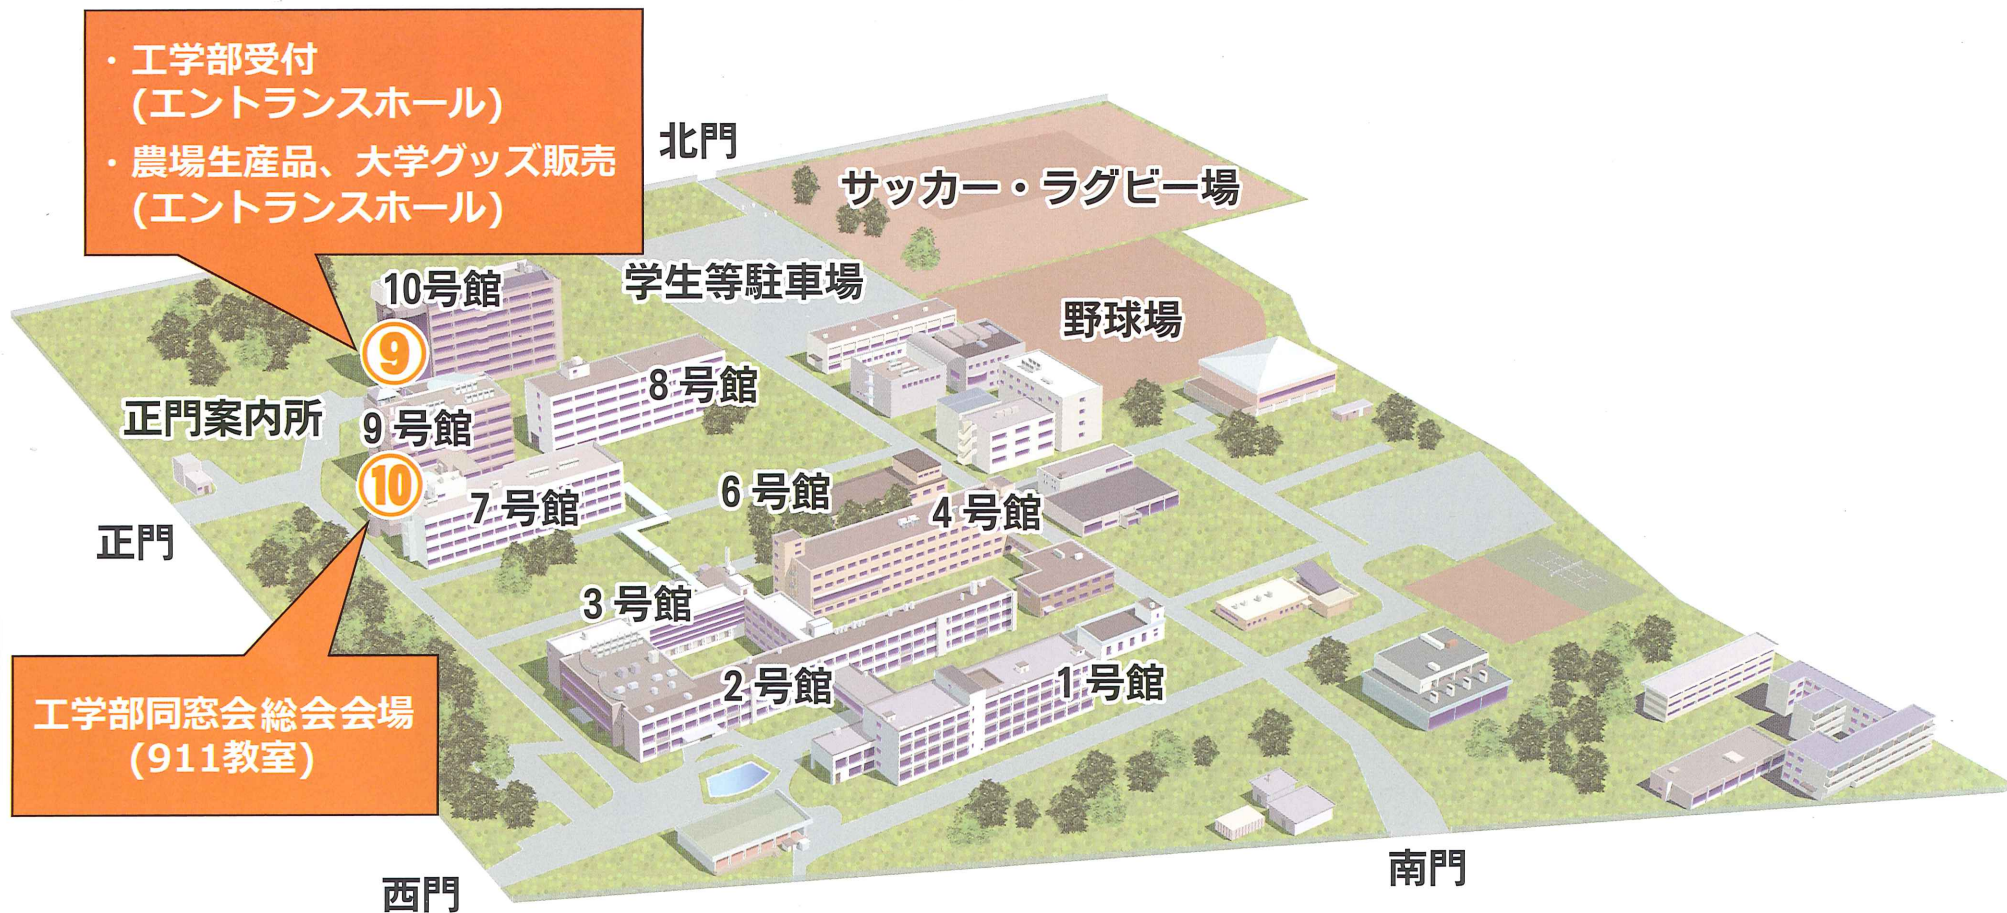

◆ 農学部附属農場産品特別販売

附属農場で学生とともに育てた野菜・果物類を、今回のホームカミングデー開催に合わせ特別販売します。お誘い合わせのうえ、是非ご利用ください。

《峰》 10:00～16:00 (正門付近総合案内所となり)

《陽東》 12:00～14:00 (10号館アカデミア・ホールエントランス)

※ 数に限りがあるため完売の際は終了とさせていただきます。

◆ 農学部附属演習林木工体験

附属演習林で生産した木材を使用した木工品の製作、丸太切り、焼印体験をお楽しみいただけます。

《時間・場所》 10:00～15:00 (峰キャンパスUUプラザ前)

■ 事務系職員退職者懇談会について

本学を退職された事務系職員の皆様に、大学の現状をご報告させていただくとともに、旧交を温めていただくための懇談会です。

《時間》 11:00～受付、11:30開始 (本部棟3階第1会議室)

《内容》 大学の近況報告、大学での思い出などについて懇談

※ 12:00から昼食会を予定しております。

■ 峰キャンパスマップ

※ 峰キャンパスでは、大学祭を同時開催しております。是非ご参加ください。

■ 陽東キャンパスマップ

・工学部受付
(エントランスホール)
・農場生産品、大学グッズ販売
(エントランスホール)

工学部同窓会総会会場
(911教室)

宇都宮大学オリジナルキャラクター
「宇～太」

主催：宇都宮大学

共催：国際学部同窓会、国際学研究科同窓会、教育学部同窓会

工学部同窓会、農学部峰ヶ丘同窓会