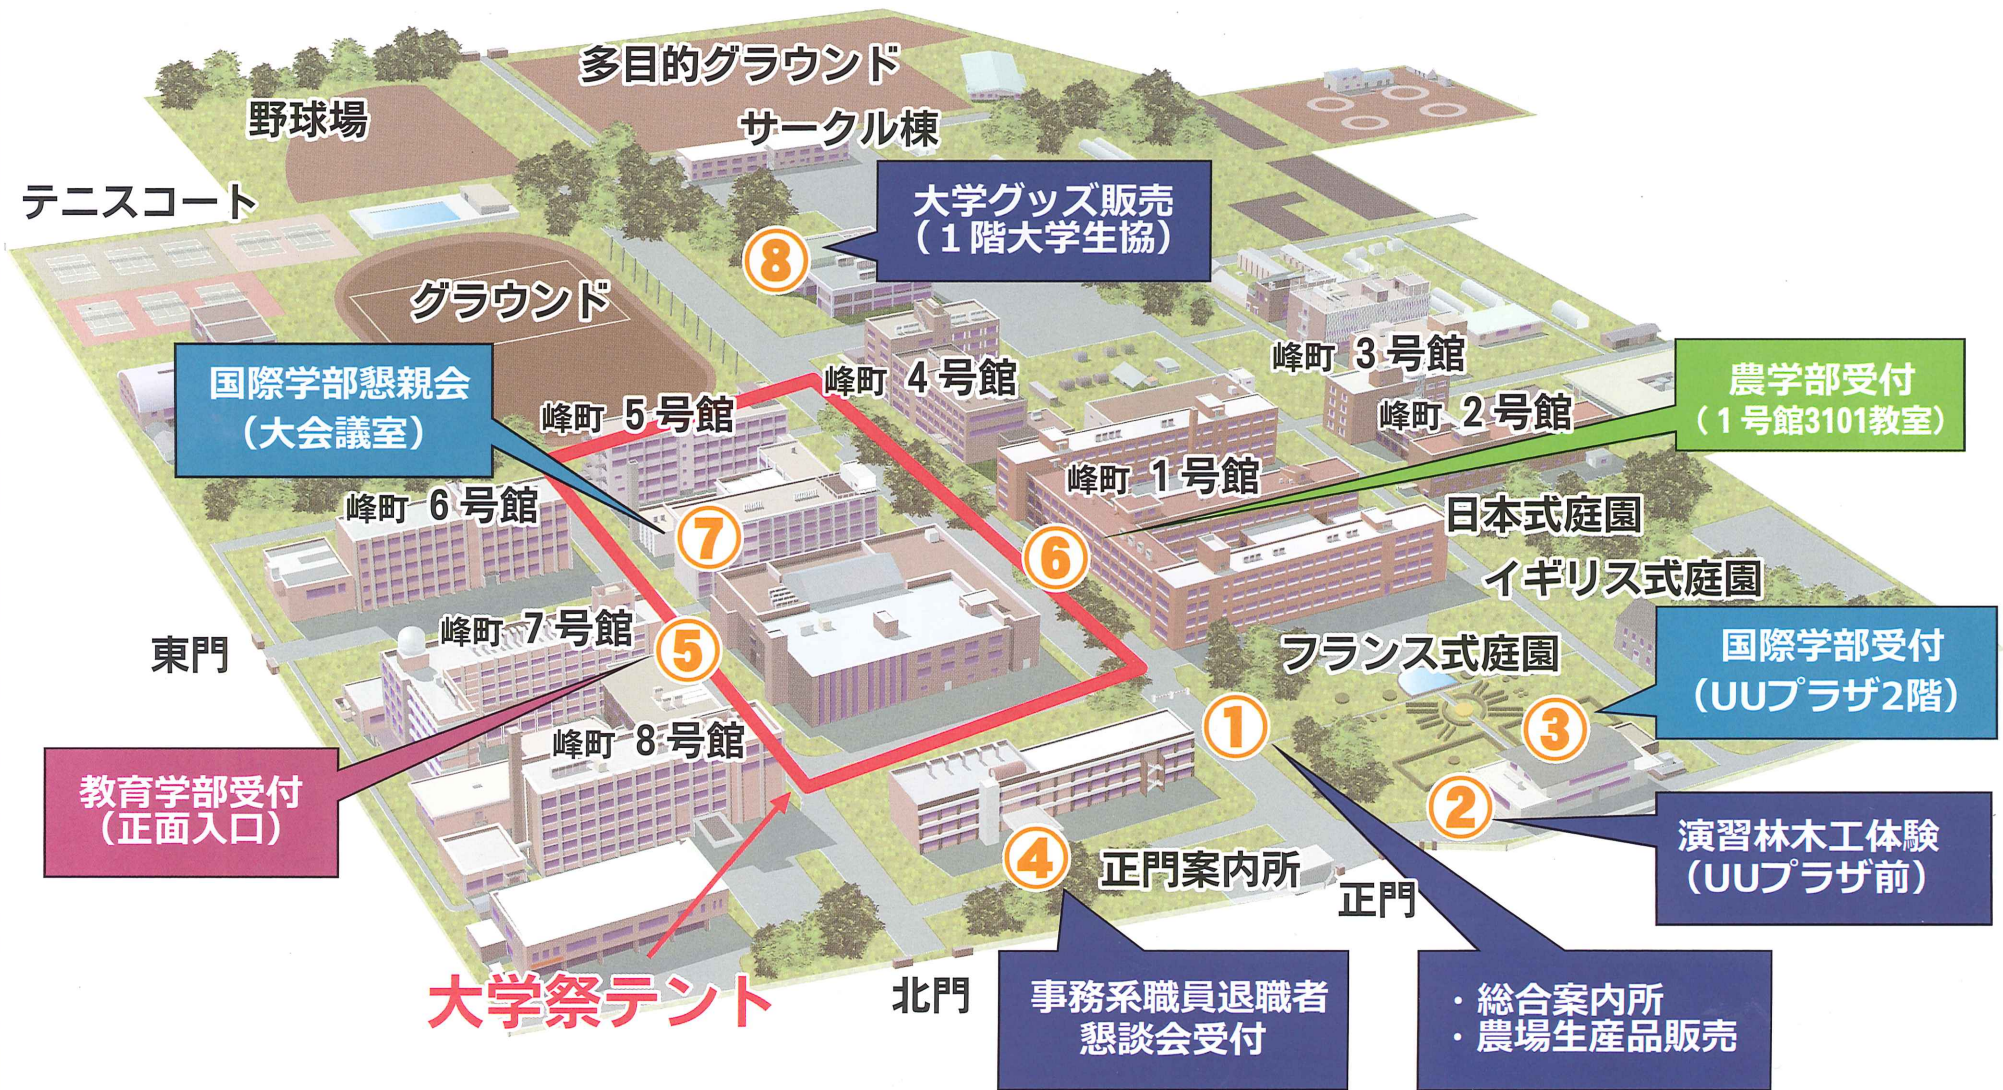

農学部附属農場生産品・加工品の販売について

農学部附属農場で生産した農産物を使用した各種加工品について、下記の店舗でお求めいただけます。

- ・宇都宮大学生協
- ・ミニストップ宇都宮大学店

※入荷状況により、品切れの際はご容赦下さい。

《主な販売品目》

ゆうだい21(農場で生まれた新品種の米です)、
うどん(乾麺)、宇大浪漫(麦焼酎・芋焼酎)、
ミルクソース、モッツアレラのたまり漬け、
さけるチーズ 他

■ 農場生産物販売・演習林木工体験のご案内

◆ 農学部附属農場産品特別販売

附属農場で学生とともに育てた野菜・果物類を、今回のホームカミングデー開催に合わせ特別販売します。お誘い合わせのうえ、是非ご利用ください。

《峰》 10:00～16:00 (正門付近総合案内所となり)

《陽東》 12:00～14:00 (10号館アカデミア・ホールエントランス)

※ 数に限りがあるため完売の際は終了とさせていただきます。

◆ 農学部附属演習林木工体験

附属演習林で生産した木材を使用した木工品の製作、丸太切り、焼印体験をお楽しみいただけます。

《時間・場所》 10:00～15:00 (峰キャンパスUUプラザ前)

■ 事務系職員退職者懇談会について

本学を退職された事務系職員の皆様に、大学の現状をご報告させていただくとともに、旧交を温めていただくための懇談会です。

《時間》 11:00～受付、11:30開始 (本部棟3階第1会議室)

《内容》 大学の近況報告、大学での思い出などについて懇談

※ 12:00から昼食会を予定しております。

■ 峰キャンパスマップ

※ 峰キャンパスでは、大学祭を同時開催しております。是非ご参加ください。

■ 陽東キャンパスマップ

・工学部受付
(エントランスホール)
・農場生産品、大学グッズ販売
(エントランスホール)

工学部同窓会総会会場
(911教室)

宇都宮大学オリジナルキャラクター
「宇～太」

主催：宇都宮大学

共催：国際学部同窓会、国際学研究科同窓会、教育学部同窓会

工学部同窓会、農学部峰ヶ丘同窓会