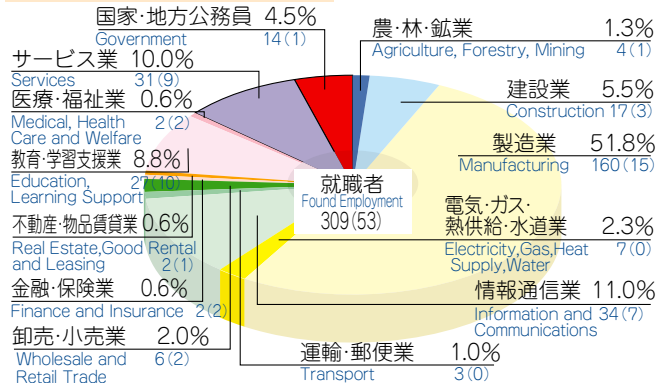

卒業(修了)者の進路状況 EMPLOYMENT RESULTS

産業別就職者数 Number of graduates employed under industry type

平成20年5月1日現在 As of May 1, 2008

学部 Faculties

大学院 Graduate Schools

1 () 内の数字は女子学生を内数で示す。 The Parentheses show the number of female students included. 2 外国人留学生を含む。 The number of international students is included.