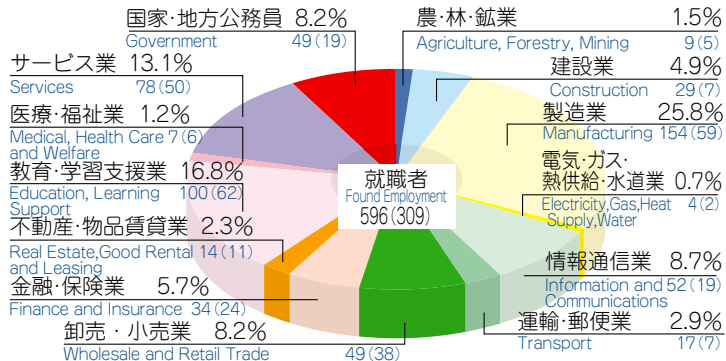

卒業(修了)者の進路状況 EMPLOYMENT RESULTS

産業別就職者数 Number of graduates employed under industry type

平成20年5月1日現在 As of May 1, 2008

学部 Faculties

大学院 Graduate Schools

1 () 内の数字は女子学生を内数で示す。 The Parentheses show the number of female students included. 2 外国人留学生を含む。 The number of international students is included.