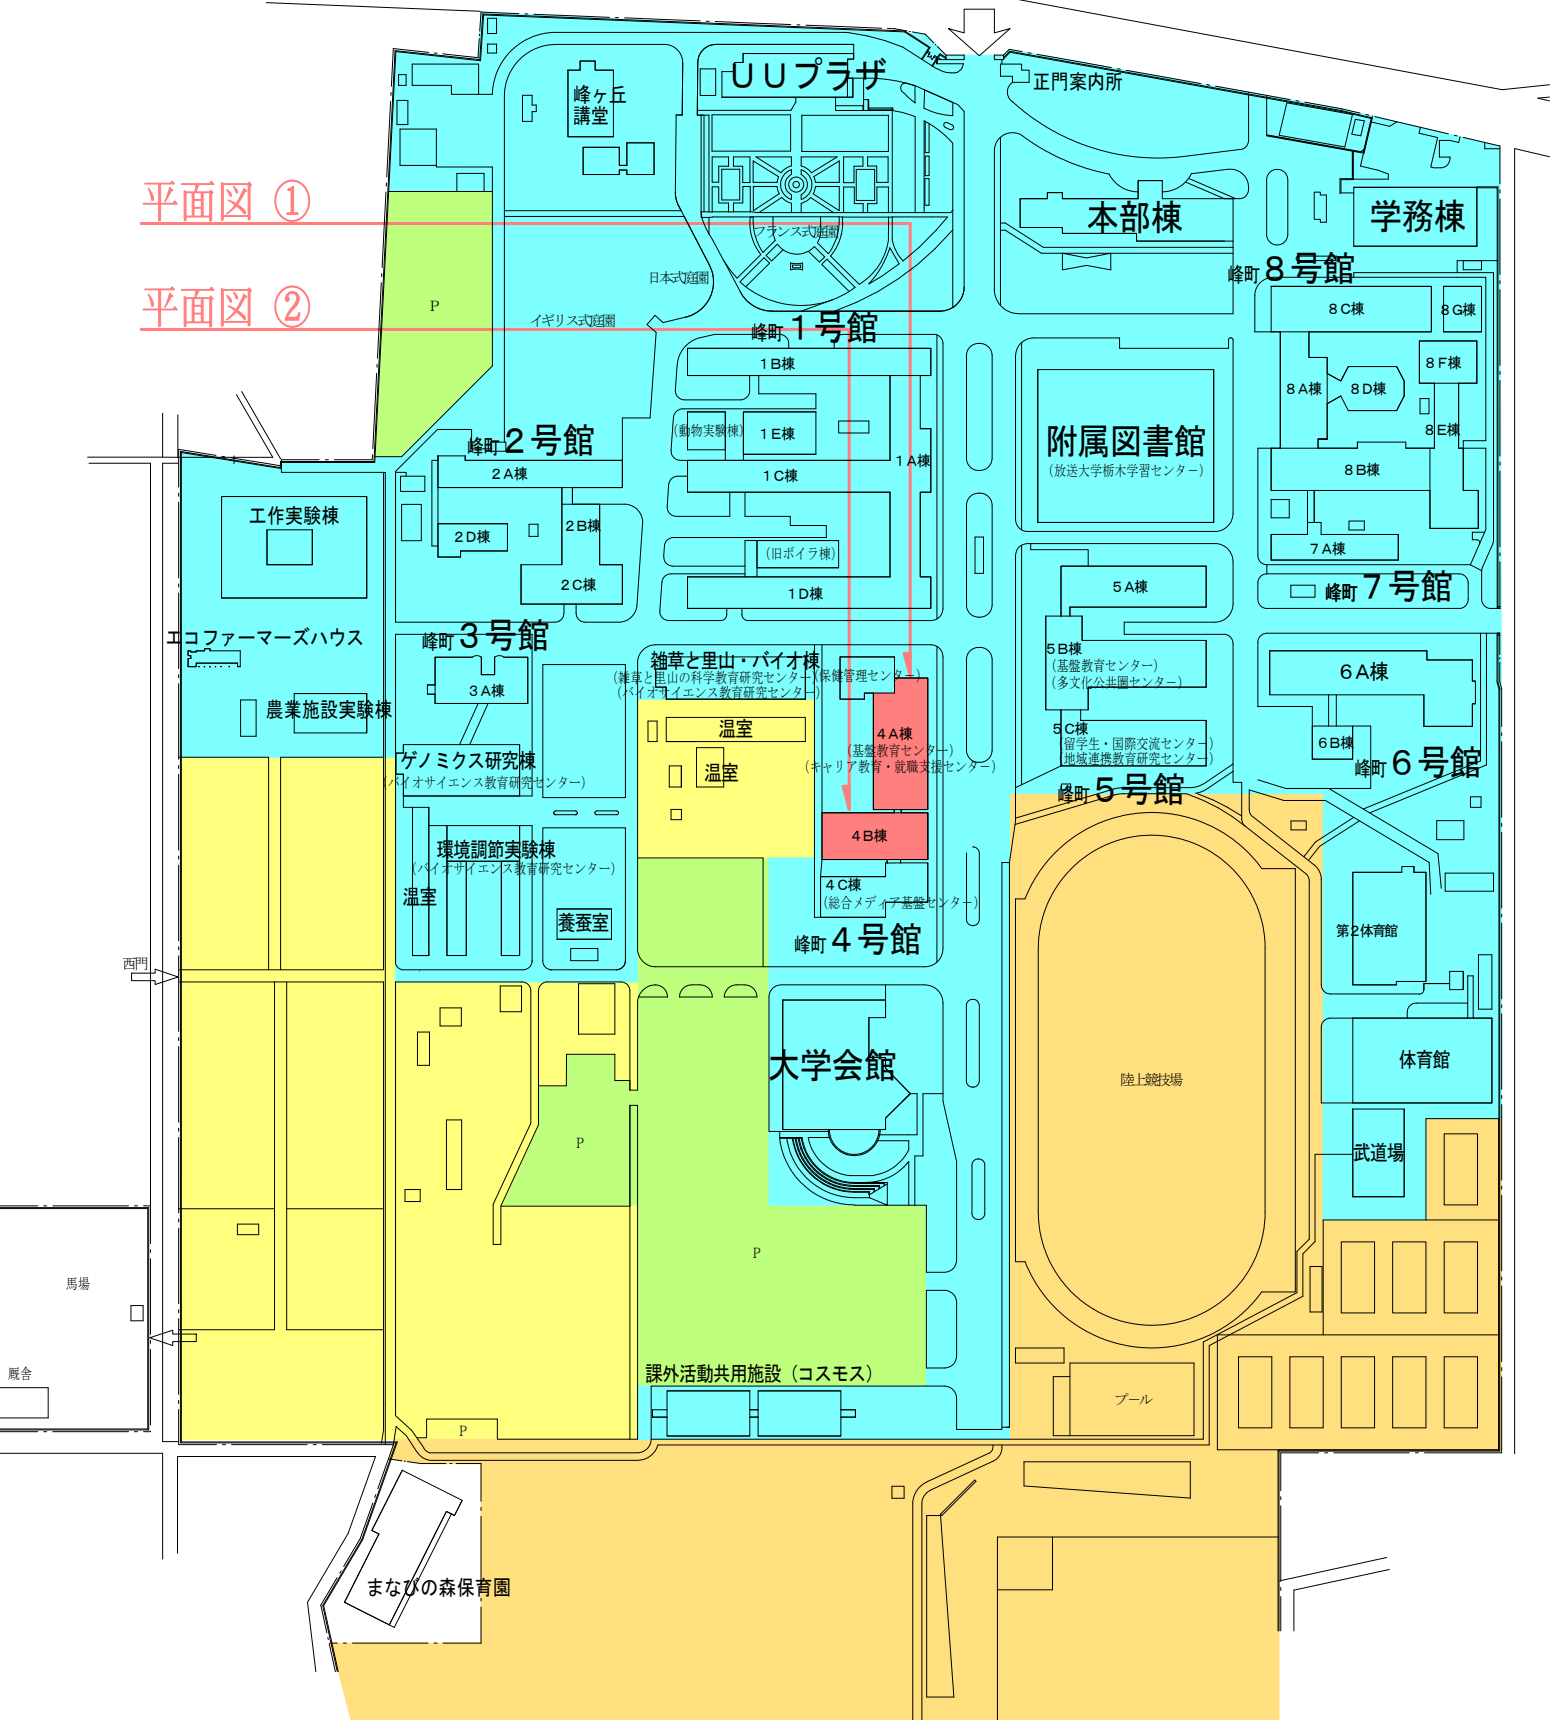

峰町キャンパス配置図

校地面積 104,540㎡
校舎面積 68,078㎡

平面図 ①

平面図 ②

縮尺 S=1/2,500