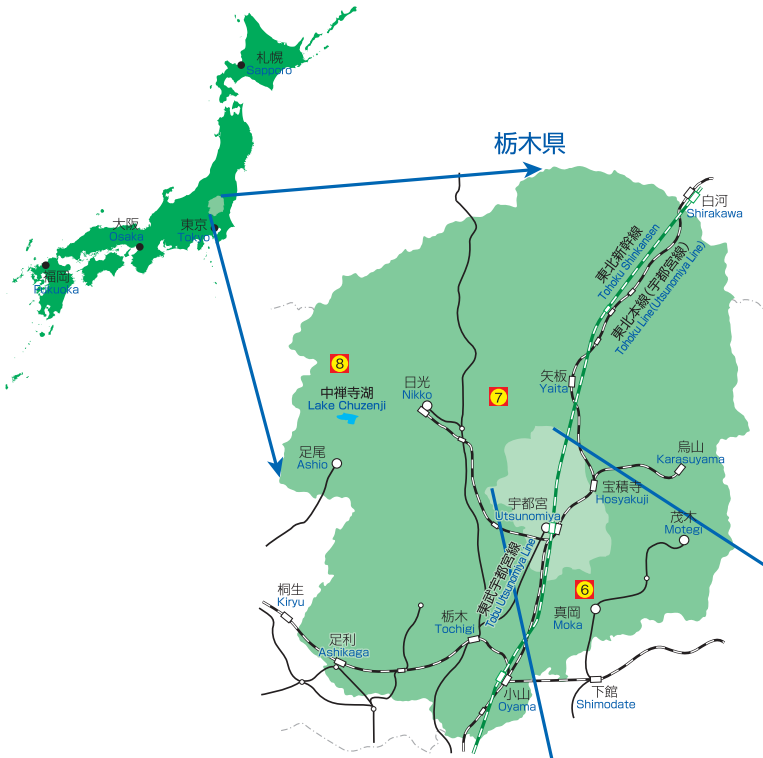

キャンパス位置図及び所在地一覧 ACCESS MAP

峰キャンパス (JR宇都宮駅から約2.2km)

- JRバス(祖母井、茂木、清原台団地、清原球場、ベルモール行など)
JR宇都宮駅西口バス乗場③から乗車約15分「宇大前」下車
- 東野バス(真岡、益子、海星学院、清原球場、ベルモール行など)
JR宇都宮駅西口バス乗場④から乗車約15分「宇大前」下車
東武宇都宮駅バス乗場から乗車約25分「宇大前」下車
- 関東バス(宇大循環バス左回り)
JR宇都宮駅東口バス乗場③から乗車約10分「宇都宮大学前」下車
- タクシー
JR宇都宮駅東口乗場から約5分
東武宇都宮駅西口乗場から約15分

陽東キャンパス (JR宇都宮駅から約4.2km)

- JRバス(祖母井、茂木、清原台団地、清原球場、ベルモール行など)
JR宇都宮駅西口バス乗場③から乗車約20分「工学部前」下車
- 東野バス(真岡、益子、海星学院、清原球場、ベルモール行など)
(注)「宇大前」經由宇都宮営業所行、平出工業団地循環、松下電器行を除く。
JR宇都宮駅西口バス乗場④から乗車約20分「工学部前」下車
東武宇都宮駅バス乗場から乗車約30分「工学部前」下車
- 関東バス(宇大循環バス右回り、左回り)
JR宇都宮駅東口バス乗場③から乗車約15分「宇大工学部正門」下車
- タクシー
JR宇都宮駅東口乗場から約10分
東武宇都宮駅西口乗場から約20分