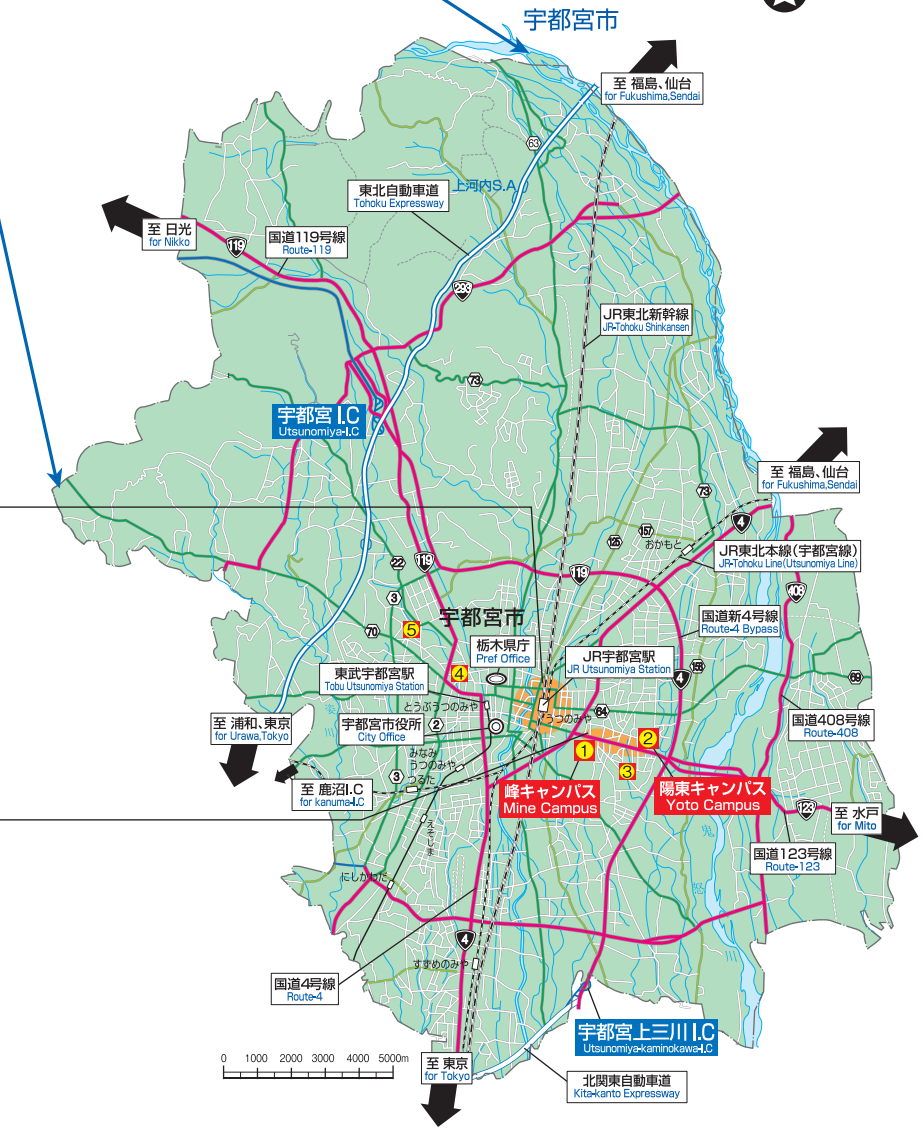

キャンパス位置図及び所在地一覧 ACCESS MAP

峰キャンパス (JR宇都宮駅から約2.2km)

- JRバス(祖母井、茂木、清原台団地、清原球場、ベルモール行など)
JR宇都宮駅西口バス乗場③から乗車約15分「宇大前」下車
- 東野バス(真岡、益子、海星学院、清原球場、ベルモール行など)
JR宇都宮駅西口バス乗場④から乗車約15分「宇大前」下車
東武宇都宮駅バス乗場から乗車約25分「宇大前」下車
- 関東バス(宇大循環バス左回り)
JR宇都宮駅東口バス乗場③から乗車約10分「宇都宮大学前」下車
- タクシー
JR宇都宮駅東口乗場から約5分
東武宇都宮駅西口乗場から約15分

陽東キャンパス (JR宇都宮駅から約4.2km)

- JRバス(祖母井、茂木、清原台団地、清原球場、ベルモール行など)
JR宇都宮駅西口バス乗場③から乗車約20分「工学部前」下車
- 東野バス(真岡、益子、海星学院、清原球場、ベルモール行など)
(注)「宇大前」經由宇都宮営業所行、平出工業団地循環、松下電器行を除く。
JR宇都宮駅西口バス乗場④から乗車約20分「工学部前」下車
東武宇都宮駅バス乗場から乗車約30分「工学部前」下車
- 関東バス(宇大循環バス右回り、左回り)
JR宇都宮駅東口バス乗場③から乗車約15分「宇大工学部正門」下車
- タクシー
JR宇都宮駅東口乗場から約10分
東武宇都宮駅西口乗場から約20分

図中の 1 ~ 8 は次ページの表中に付された丸数字に対応します。
1 ~ 8 Refer to the places listed on the following page.

峰町団地配置図 1:2000