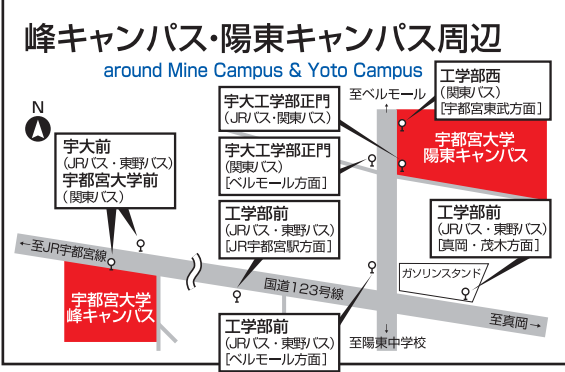

キャンパス位置図及び所在地一覧 ACCESS MAP

峰キャンパス (JR宇都宮駅から約2.2km)

- JRバス(祖母井、茂木、清原台団地、清原球場、ベルモール行など)
JR宇都宮駅西口バス乗場③から乗車約15分「宇大前」下車
- 東野バス(真岡、益子、海星学院、清原球場、ベルモール行など)
JR宇都宮駅西口バス乗場④から乗車約15分「宇大前」下車
東武宇都宮駅バス乗場から乗車約25分「宇大前」下車
- 関東バス(宇大循環バス左回り)
JR宇都宮駅東口バス乗場③から乗車約10分「宇都宮大学前」下車
- タクシー
JR宇都宮駅東口乗場から約5分
東武宇都宮駅西口乗場から約15分

陽東キャンパス (JR宇都宮駅から約4.2km)

- JRバス(祖母井、茂木、清原台団地、清原球場、ベルモール行など)
JR宇都宮駅西口バス乗場③から乗車約20分「工学部前」下車
- 東野バス(真岡、益子、海星学院、清原球場、ベルモール行など)
(注)「宇大前」經由宇都宮営業所行、平出工業団地循環、松下電器行を除く。
JR宇都宮駅西口バス乗場④から乗車約20分「工学部前」下車
東武宇都宮駅バス乗場から乗車約30分「工学部前」下車
- 関東バス(宇大循環バス右回り、左回り)
JR宇都宮駅東口バス乗場③から乗車約15分「宇大工学部正門」下車
- タクシー
JR宇都宮駅東口乗場から約10分
東武宇都宮駅西口乗場から約20分

図中の 1 ~ 8 は次ページの表中に付された丸数字に対応します。
1 ~ 8 Refer to the places listed on the following page.

峰町団地配置図 1:2000