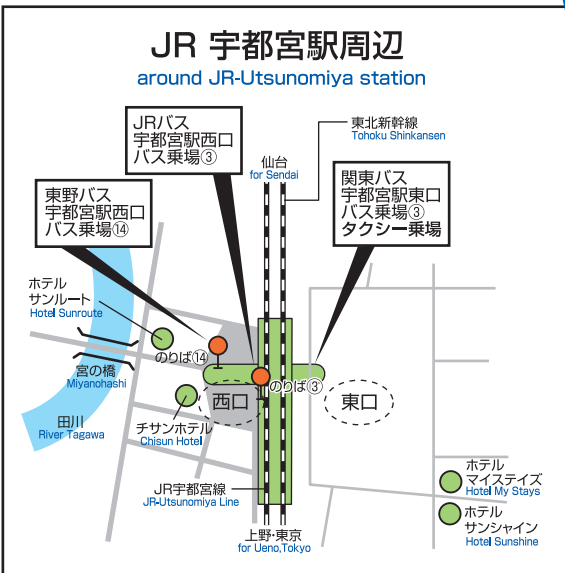

キャンパス位置図及び所在地一覧 ACCESS MAP

峰キャンパス (JR宇都宮駅から約2.2km)

- JRバス(祖母井、茂木、清原台団地、清原球場、ベルモール行など)
JR宇都宮駅西口バス乗場③から乗車約15分「宇大前」下車
- 東野バス(真岡、益子、海星学院、清原球場、ベルモール行など)
JR宇都宮駅西口バス乗場④から乗車約15分「宇大前」下車
東武宇都宮駅バス乗場から乗車約25分「宇大前」下車
- 関東バス(宇大循環バス左回り)
JR宇都宮駅東口バス乗場③から乗車約10分「宇都宮大学前」下車
- タクシー
JR宇都宮駅東口乗場から約5分
東武宇都宮駅西口乗場から約15分

陽東キャンパス (JR宇都宮駅から約4.2km)

- JRバス(祖母井、茂木、清原台団地、清原球場、ベルモール行など)
JR宇都宮駅西口バス乗場③から乗車約20分「工学部前」下車
- 東野バス(真岡、益子、海星学院、清原球場、ベルモール行など)
(注)「宇大前」經由宇都宮営業所行、平出工業団地循環、松下電器行を除く。
JR宇都宮駅西口バス乗場④から乗車約20分「工学部前」下車
東武宇都宮駅バス乗場から乗車約30分「工学部前」下車
- 関東バス(宇大循環バス右回り、左回り)
JR宇都宮駅東口バス乗場③から乗車約15分「宇大工学部正門」下車
- タクシー
JR宇都宮駅東口乗場から約10分
東武宇都宮駅西口乗場から約20分

図中の 1 ~ 8 は次ページの表中に付された丸数字に対応します。
1 ~ 8 Refer to the places listed on the following page.

峰町団地配置図 1:2000