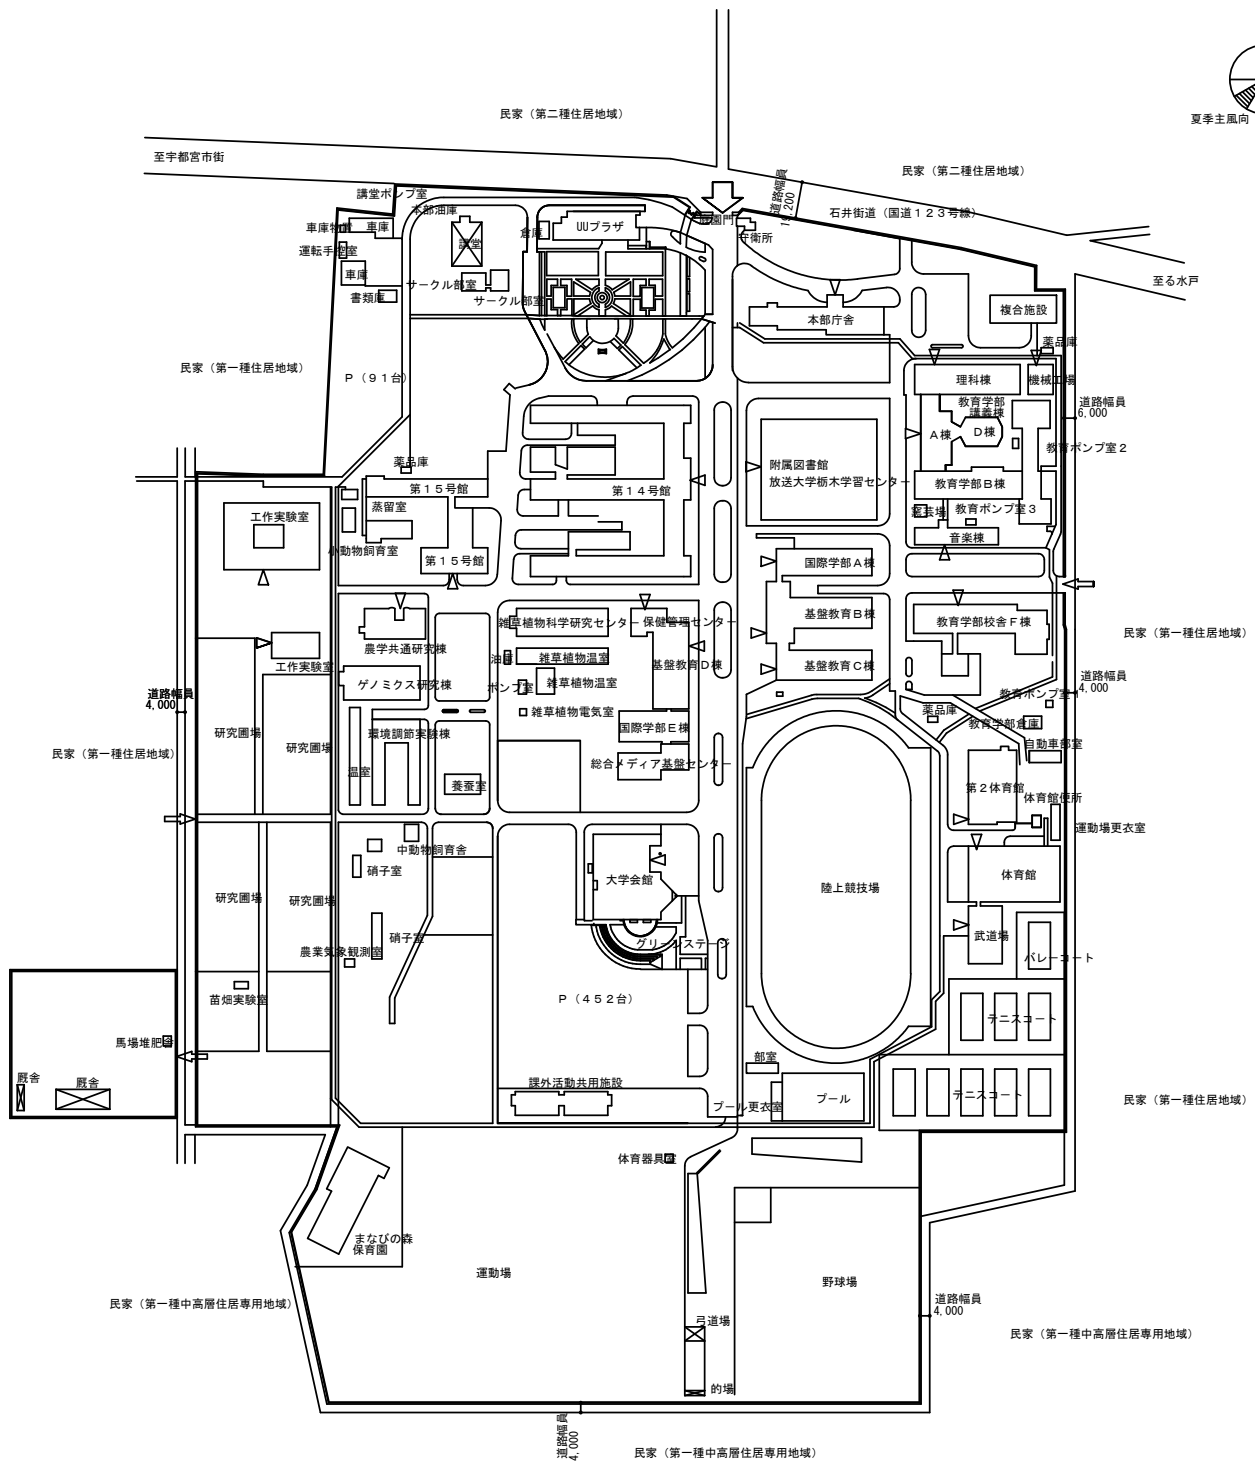

キャンパス位置図及び所在地一覧 ACCESS MAP

峰キャンパス (JR宇都宮駅から約2.2km)

- JRバス(祖母井、茂木、清原台団地、清原球場、ベルモール行など)
JR宇都宮駅西口バス乗場③から乗車約15分「宇大前」下車
- 東野バス(真岡、益子、海星学院、清原球場、ベルモール行など)
JR宇都宮駅西口バス乗場④から乗車約15分「宇大前」下車
東武宇都宮駅バス乗場から乗車約25分「宇大前」下車
- 関東バス(宇大循環バス左回り)
JR宇都宮駅東口バス乗場③から乗車約10分「宇都宮大学前」下車
- タクシー
JR宇都宮駅東口乗場から約5分
東武宇都宮駅西口乗場から約15分

陽東キャンパス (JR宇都宮駅から約4.2km)

- JRバス(祖母井、茂木、清原台団地、清原球場、ベルモール行など)
JR宇都宮駅西口バス乗場③から乗車約20分「工学部前」下車
- 東野バス(真岡、益子、海星学院、清原球場、ベルモール行など)
(注)「宇大前」經由宇都宮営業所行、平出工業団地循環、松下電器行を除く。
JR宇都宮駅西口バス乗場④から乗車約20分「工学部前」下車
東武宇都宮駅バス乗場から乗車約30分「工学部前」下車
- 関東バス(宇大循環バス右回り、左回り)
JR宇都宮駅東口バス乗場③から乗車約15分「宇大工学部正門」下車
- タクシー
JR宇都宮駅東口乗場から約10分
東武宇都宮駅西口乗場から約20分

図中の 1 ~ 8 は次ページの表中に付された丸数字に対応します。
1 ~ 8 Refer to the places listed on the following page.

峰町団地配置図 1:2000