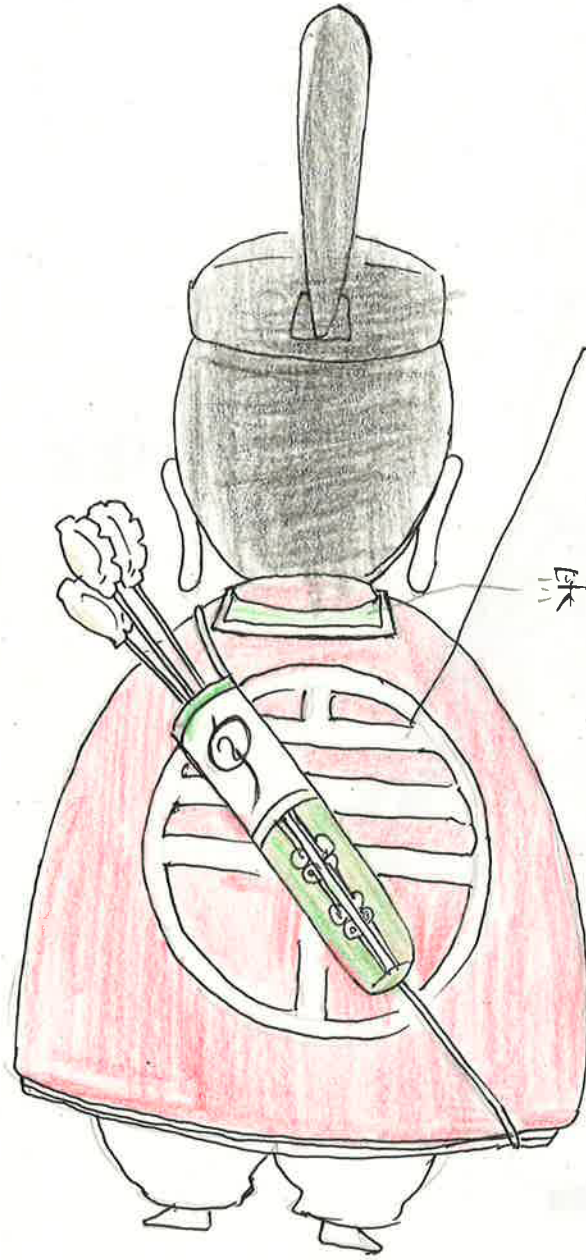

番 号	7
	
キャラクター名	うだいじん
キャラクターの特徴 (プロフィール等)	<p>性 別：男  誕生日：3月3日  年 齢：未詳  性 格：人見知り  趣 味：「かくてる」を飲みながら「じゃず」を聴くこと</p> <p>地域の人々の宇都宮大学を慕う思いから生まれた  笑い声は「オホホホ」</p>
キャラクター に込めた思い	<p>はじめは、「宇大」と「右大臣」を結びつけるのは安直なのではないか  とあって却下したのですが、色々なゆるキャラを調べていくと、ストレートでわかりやすいキャラクターばかりだったので、子供にも伝わりやすいこのキャラクターにしました。</p> <p>ふつつか者ですがよろしくお願い致します。</p>

キャラクターデザイン

※キャラクターデザインは、正面（前から見た図）・側面（横から見た図）・背面（後ろから見た図）をカラーでご記入ください。

(正面)

色が塗らないう部分は白です。

深緑

きょうごの矢

(側面) ※左右どちらから見たものでも構いません

アア猫背

(背面)

天  
の  
つ  
ば  
な  
さ  
し  
→

深線

福袋

矢筒

深線