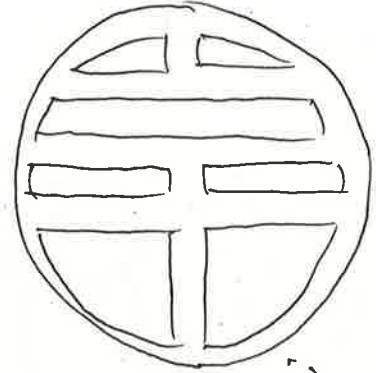

番 号	7
	
キャラクター名	うだいじん
キャラクターの特徴 (プロフィール等)	<p>性 別：男  誕生日：3月3日  年 齢：未詳  性 格：人見知り  趣 味：「かくてる」を飲みながら「じゃず」を聴くこと</p> <p>地域の人々の宇都宮大学を慕う思いから生まれた  笑い声は「オホホホ」</p>
キャラクター に込めた思い	<p>はじめは、「宇大」と「右大臣」を結びつけるのは安直なのではないか  とあって却下したのですが、色々なゆるキャラを調べていくと、ストレートでわかりやすいキャラクターばかりだったので、子供にも伝わりやすいこのキャラクターにしました。</p> <p>ふつつか者ですがよろしくお願い致します。</p>

キャラクターデザイン

※キャラクターデザインは、正面（前から見た図）・側面（横から見た図）・背面（後ろから見た図）をカラーでご記入ください。

(正面)

色が塗らないう部分は白です。

深緑

きょうごの矢

(側面) ※左右どちらから見たものでも構いません

アア猫背

(背面)

天  
の  
つ  
ば  
な  
さ  
し  
→

深線

福袋

矢筒

深線