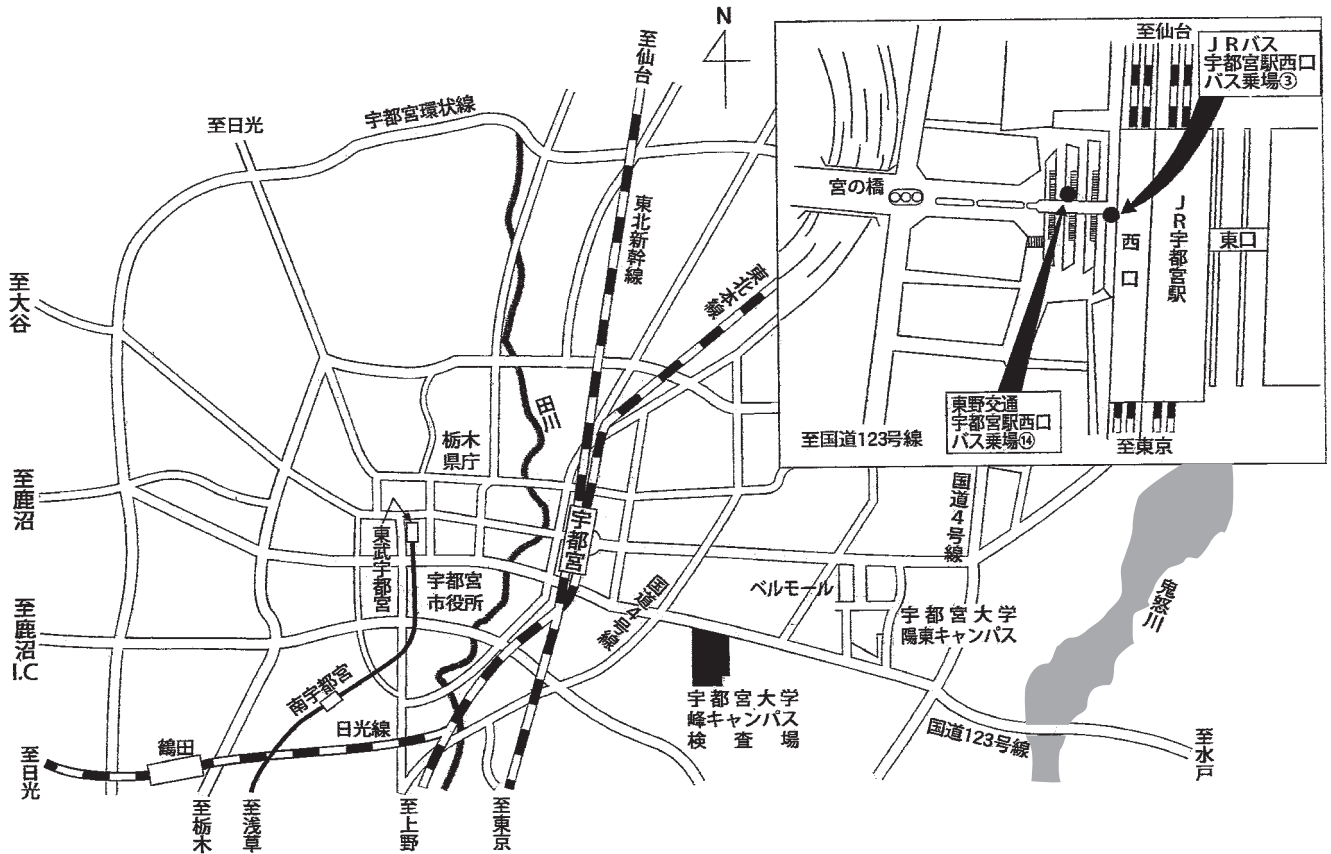

## 検査場案内図

### ・東京都内からの所要時間

- J R 東京駅から 東北新幹線利用 約50分
- J R 新宿駅から 湘南新宿ライン・東北新幹線利用 約1時間 (J R 大宮駅乗換)  
湘南新宿ライン・宇都宮線利用 約1時間50分
- 羽田空港から 東京空港交通・関東自動車・東野交通 バス利用 約2時間30分

### ・J R 宇都宮駅及び東武宇都宮駅からのアクセス

◎宇都宮大学峰キャンパス検査場 (J R 宇都宮駅から約2.2km)

- J R バス (祖母井, 茂木, 清原台団地行など)

… J R 宇都宮駅西口バス乗場③から乗車約15分「宇大前」下車

- 東野交通 (真岡, 益子, 東峰町循環, 平松本町循環, 海星女子学院, 清原球場, 清陵高校, ベルモール前行など)

… J R 宇都宮駅西口バス乗場⑭から乗車約15分「宇大前」下車

東武宇都宮駅バス乗場から乗車約25分「宇大前」下車