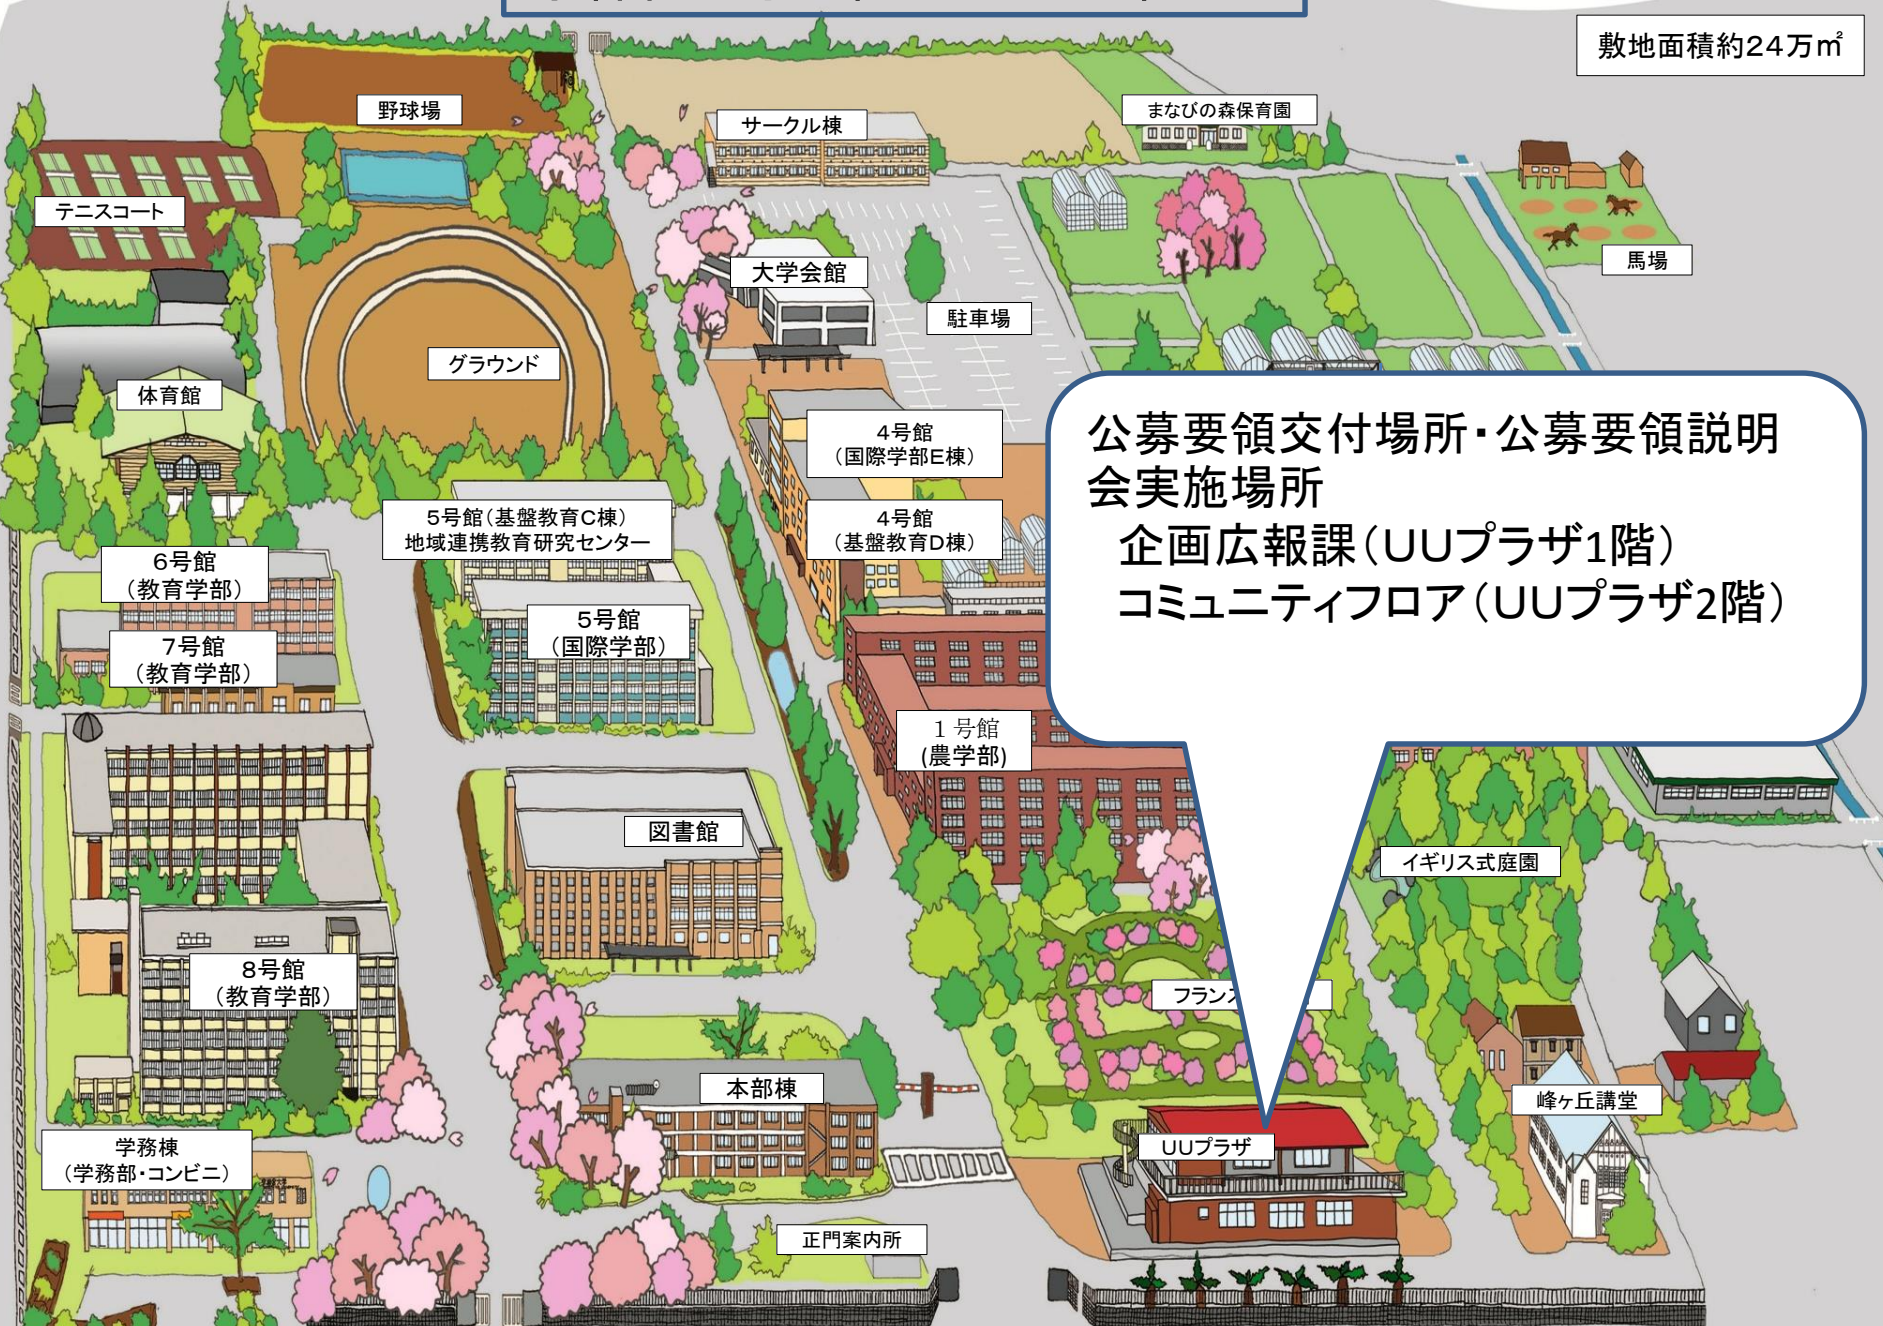

# 宇都宮大学 峰キャンパス案内図

敷地面積約24万㎡

公募要領交付場所・公募要領説明  
会実施場所  
企画広報課 (UUプラザ1階)  
コミュニティフロア (UUプラザ2階)