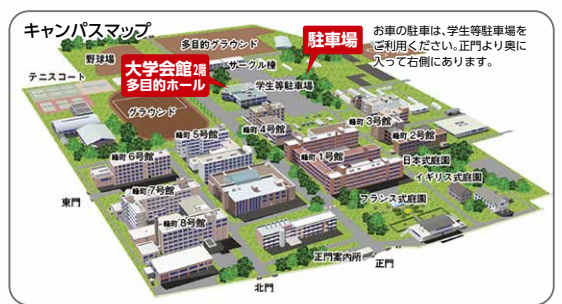

お問い合わせ 宇都宮大学雑草と里山の科学教育研究センター
TEL 028-649-5148/8164 FAX 028-649-5155 E-mail masayo@cc.utsunomiya-u.ac.jp
国土交通省関東地方整備局 宇都宮国道事務所 管理第二課
TEL 028-638-2181(代表)