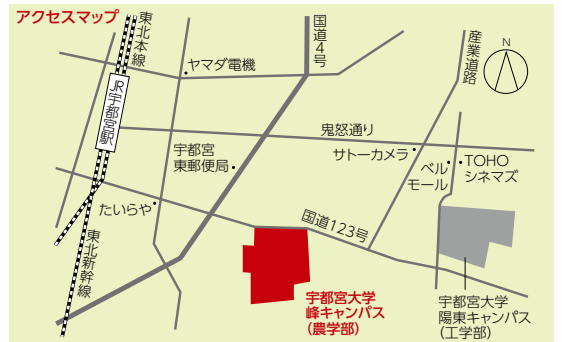

小笠原 勝

パネラー: 京都大学名誉教授

伊藤 操子

国土交通省宇都宮国道事務所長

早野 英人

ほか道路利用者

■JRバス (JR宇都宮駅から約15分)
 行き先: 清原台団地、清原球場、祖母井、茂木、ベルモール行など
 バス停: JR宇都宮駅西口 バス乗り場3番
 下車するバス停: 峰キャンパス (宇大前)

■東野(とや)バス (JR宇都宮駅から約15分 東武宇都宮駅から25分)
 行き先: 真岡、益子、海星学院、清原球場、ベルモール行など
 バス停: JR宇都宮駅西口バス乗り場14番、東武宇都宮駅バス乗り場
 下車するバス停: 峰キャンパス (宇大前)