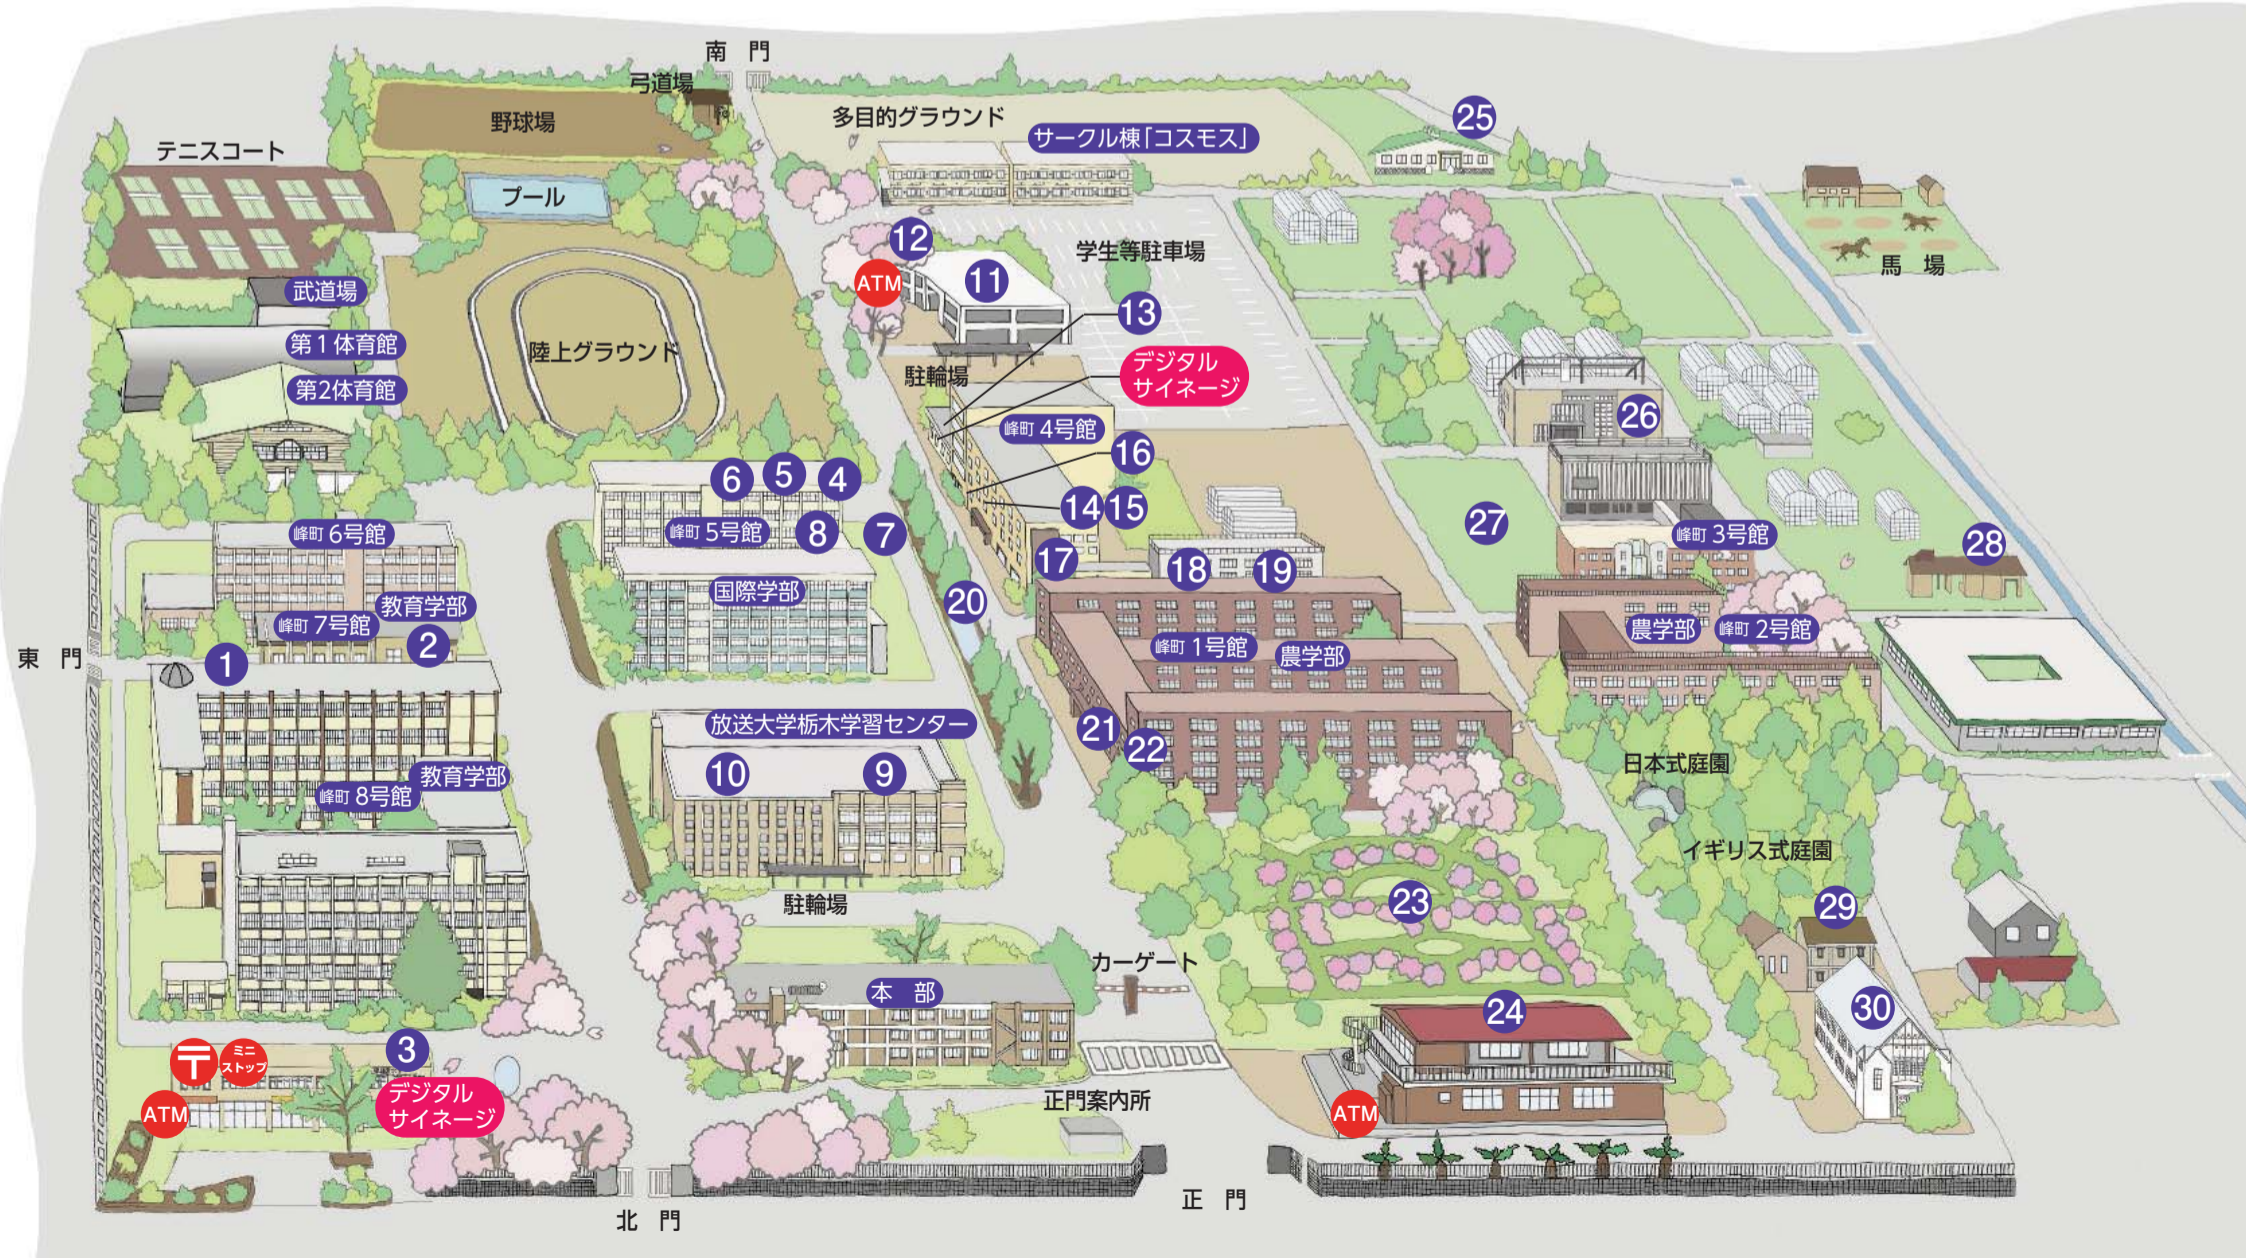

# キャンパス みどころ MAP

## 峰キャンパス

旧書庫

峰ヶ丘講堂

- 1 天体観測共用システム (天文台)
- 2 教職センター TEL 028-649-5272  
※峰町7号館1階
- 3 学務棟 (学務部)
- 4 地域連携教育研究センター TEL 028-649-5144
- 5 留学生・国際交流センター  
TEL 028-649-5099 (留学生・国際交流課)
- 6 国際交流スペース TEL 028-649-5099
- 7 ラーニング・commons TEL 028-649-5073
- 8 国際学部附属多文化公共圏センター  
TEL 028-649-5228
- 9 附属図書館 TEL 028-649-5130 (図書課)
- 10 アトリウム (附属図書館内)
- 11 学生会館/多目的ホール/学生食堂  
TEL 028-649-5097 (学生支援課)
- 12 グリーンステージ
- 13 総合メディア基盤センター (4C11・4C12)  
TEL 028-649-5158
- 14 キャリア教育・就職支援センター (2階)  
TEL 028-649-5089
- 15 キャリア・カフェ (2階)

宇大オリジナルキャラクター「宇〜太」だよ！みんなよろしくね！  
＜プロフィール＞

- ・宇〜太とは：宇都宮大学を密かに見守っている妖精
- ・誕生日：1949年11月22日 (宇都宮大学開学記念日)
- ・性格：好奇心旺盛！だけど・・・シャイ
- ・真っ直ぐな性格、のんびり屋さん
- ・好きな食べ物：餃子、イチゴ、ゆうだい21、宇どん、農場で作られた野菜や果物
- ・趣味：春は関東キャンパスでお花見、秋は峰キャンパスで紅葉狩り、そして…コスプレ！
- ・宇大の良いところをみんなに教えること